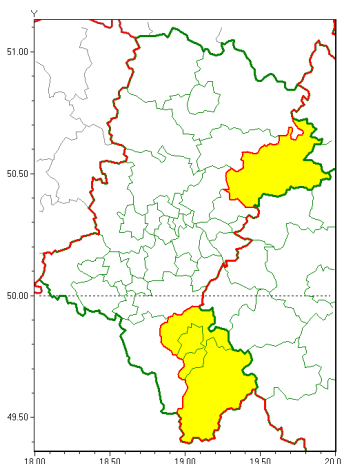

Zasięg ostrzeżeń w województwie

Burze z gradem
2020-07-26 06:50

WOJEWÓDZTWO LUBUSKIE
OSTRZEŻENIA METEOROLOGICZNE ZBIORCZO NR 128
WYKAZ OBSZARÓW ZUCIANYCH OSTRZEŻENIAMI
o godz. 06:50 dnia 26.07.2020

Zjawisko/Stopień zagrożenia	Burze z gradem/1
Obszar (w nawiasie numer ostrzeżenia dla powiatu)	powiaty: bielski(81), Bielsko-Biała(80), zawierciański(60), żywiecki(92)
Ważność	od godz. 14:00 dnia 26.07.2020 do godz. 03:00 dnia 27.07.2020
Prawdopodobieństwo	80%
Przebieg	Prognozuje się wystąpienie burz z opadami deszczu miejscami od 20 mm do 30 mm, lokalnie do 40 mm oraz porywami do 80 km/h. Miejscami grad.
SMS	IMGW-PIB OSTRZEŻENIE: BURZE Z GRADEM/1 Lubuskie (4 powiaty) od 14:00/26.07 do 03:00/27.07.2020 deszcz 40 mm, porywy 80 km/h. Dotyczy powiatów: bielski, Bielsko-Biała, zawierciański i żywiecki.
RSO	Woj. Lubuskie (4 powiaty), IMGW-PIB wydał ostrzeżenie pierwszego stopnia o burzach z gradem
Uwagi	Brak.
Dyrektor synoptyk IMGW-PIB	Witold Wiśniewski