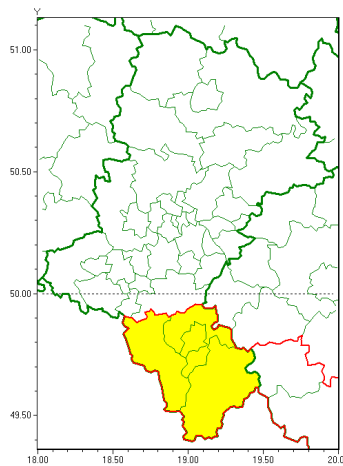

Instytut Meteorologii i Gospodarki Wodnej - Państwowy Instytut Badawczy

Centralne Biuro Prognoz Meteorologicznych w Warszawie

01-673 Warszawa ul. Podleśna 61

tel: 22-5694150, fax: 22-8345097

email: synoptyk.kraju@imgw.pl

www: www.pogodynka.pl

Zasięg ostrzeżeń w województwie

Burze z gradem
2020-07-24 14:03

WOJEWÓDZTWO LUBUSKIE
OSTRZEŻENIA METEOROLOGICZNE ZBIORCZO NR 125
WYKAZ OBYWÓW ZUJAWIAJĄCYCH OSTRZEŻENIE
o godz. 14:03 dnia 24.07.2020

Zjawisko/Stopień zagrożenia	Burze z gradem/1
Obszar (w nawiasie numer ostrzeżenia dla powiatu)	powiaty: bielski(80), Bielsko-Biała(79), cieszyński(87), żywiecki(91)
Ważność	od godz. 14:30 dnia 24.07.2020 do godz. 23:00 dnia 25.07.2020
Prawdopodobieństwo	70%
Przebieg	Prognozuje się wystąpienie burz z opadami deszczu miejscami do 20 mm lokalnie do 25 mm oraz porywami wiatru do 65 km/h. Miejscami grad.
SMS	IMGW-PIB OSTRZEŻENIE: BURZE Z GRADEM/1 Lubuskie (4 powiaty) od 14:30/24.07 do 23:00/25.07.2020 deszcz 25 mm, porywy 65 km/h. Dotyczy powiatów: bielski, Bielsko-Biała, cieszyński i żywiecki.
RSO	Woj. Lubuskie (4 powiaty), IMGW-PIB wydał ostrzeżenie pierwszego stopnia o burzach z gradem
Uwagi	Brak.
Dyrektor synoptyk IMGW-PIB	Grażyna Dąbrowska