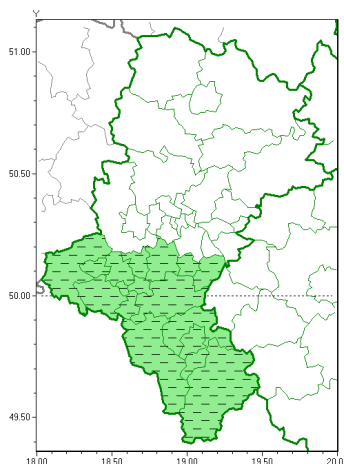

### Zasięg ostrzeżeń w województwie

Burze z gradem  
2020-07-19 22:43

**WOJEWÓDZTWO ŁĄSKIE**  
**OSTRZEŻENIA METEOROLOGICZNE ZBIORCZO NR 123**  
**WYKAZ OBSZARÓW ZUCIANYCH OSTRZEŻENIAMI**  
**o godz. 22:43 dnia 19.07.2020**

<b>Zjawisko/Stopień zagrożenia</b>	Burze z gradem/1 ODWOŁANIE
<b>Obszar (w nawiasie numer ostrzeżenia dla powiatu)</b>	powiaty: bielski(78), Bielsko-Biała(77), bieruńsko-lędziński(57), cieszyński(85), Jastrzębie-Zdrój(58), mikołowski(58), pszczyński(59), raciborski(55), rybnicki(57), Rybnik(57), Tychy(58), wodzisławski(57), wroclawski(57), żywiecki(89)
<b>Czas odwołania</b>	godz. 22:43 dnia 19.07.2020
<b>Przyczyna</b>	Zjawisko zakończyło się
<b>SMS</b>	IMGW-PIB INFORMUJE: BURZE Z GRADEM/- 1 łaskie (14 powiatów) 22:43/19.07.2020 ZJAWISKO ZAKOŃCZYŁO SIĘ. Dotyczy powiatów: bielski, Bielsko-Biała, bieruńsko-lędziński, cieszyński, Jastrzębie-Zdrój, mikołowski, pszczyński, raciborski, rybnicki, Rybnik, Tychy, wodzisławski, wroclawski i żywiecki.
<b>RSO</b>	Woj. łaskie (0 powiatów), IMGW-PIB odwołał ostrzeżenie pierwszego stopnia o burzach z gradem
<b>Uwagi</b>	Brak
<b>Dyrektor synoptyk IMGW-PIB</b>	Adam Michniewski