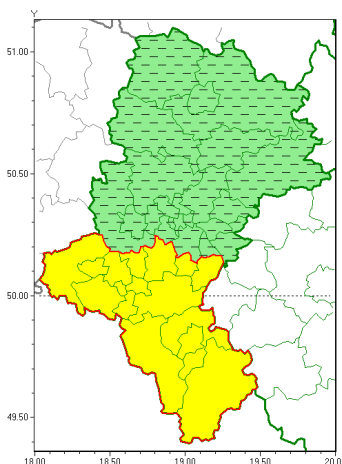

Zasięg ostrzeżeń w województwie

Burze z gradem
2020-07-19 21:23

WOJEWÓDZTWO ŁÓDZKIE
OSTRZEŻENIA METEOROLOGICZNE ZBIORCZO NR 122
WYKAZ OBSZARÓW ZUCIANYCH OSTRZEŻENIAMI
o godz. 21:23 dnia 19.07.2020

| | |
|--|---|
| Zjawisko/Stopień zagrożenia | Burze z gradem/1 ODWOŁANIE |
| Obszar (w nawiasie numer ostrzeżenia dla powiatu) | powiaty: białski(57), Bytom(56), Chorzów(55), Częstochowa(55), częstochowski(58), Dąbrowa Górnicza(57), Gliwice(54), gliwicki(54), Jaworzno(58), Katowice(57), kłobucki(57), lubliniecki(55), Mysłowice(57), myszkowski(56), Piekary Łódzkie(55), Ruda Łódzka(55), Siemianowice Łódzkie(55), Sosnowiec(58), wiatryk(55), tarnogórski(58), Zabrze(56), zawierciański(57) |
| Czas odwołania | godz. 21:21 dnia 19.07.2020 |
| Przyczyna | Zjawisko zakończyło się |
| SMS | IMGW-PIB INFORMUJE: BURZE Z GRADEM/- łódzkie (22 powiatów) 21:21/19.07.2020 ZJAWISKO ZAKOŃCZYŁO SIĘ. Dotyczy powiatów: białski, Bytom, Chorzów, Częstochowa, częstochowski, Dąbrowa Górnicza, Gliwice, gliwicki, Jaworzno, Katowice, kłobucki, lubliniecki, Mysłowice, myszkowski, Piekary Łódzkie, Ruda Łódzka, Siemianowice Łódzkie, Sosnowiec, wiatryk, tarnogórski, Zabrze i zawierciański. |
| RSO | Woj. łódzkie (0 powiatów), IMGW-PIB odwołał ostrzeżenie pierwszego stopnia o burzach z gradem |
| Uwagi | Brak |
| Zjawisko/Stopień zagrożenia | Burze z gradem/1 |
| Obszar (w nawiasie numer ostrzeżenia dla powiatu) | powiaty: bielski(78), Bielsko-Biała(77), bieruńsko-lędziński(57), cieszyński(85), Jastrzębie-Zdrój(58), mikołowski(58), pszczyński(59), raciborski(55), rybnicki(57), Rybnik(57), Tychy(58), wodzisławski(57), wroclawski(57), ywiecki(89) |