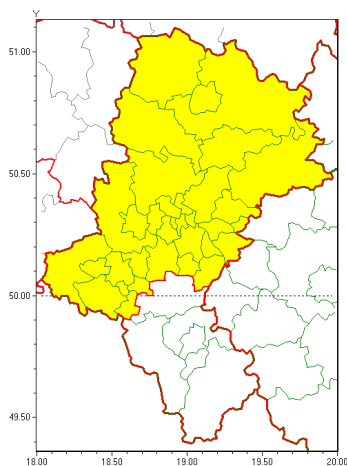

Zasięg ostrzeżeń w województwie

Burze z gradem  
2020-06-19 10:55

Silny deszcz z burzami  
2020-06-19 10:55

**WOJEWÓDZTWO ŁĄSKIE**  
**OSTRZEŻENIA METEOROLOGICZNE ZBIORCZO NR 99**  
**WYKAZ OBOWIAZUJĄCYCH OSTRZEŻEŃ**  
**o godz. 10:55 dnia 19.06.2020**

<b>Zjawisko/Stopień zagrożenia</b>	Silny deszcz z burzami/2
<b>Obszar (w nawiasie numer ostrzeżenia dla powiatu)</b>	powiaty: bielski(65), Bielsko-Biała(64), cieszyński(72), pszczyński(46), żywiecki(76)
<b>Ważność</b>	od godz. 11:00 dnia 19.06.2020 do godz. 21:00 dnia 19.06.2020
<b>Prawdopodobieństwo</b>	90%
<b>Przebieg</b>	Prognozuje się wystąpienie opadów deszczu okresami o natężeniu umiarkowanym i silnym. Prognozowana wysokość opadów miejscami od 30 mm do 50 mm, lokalnie 60 mm. W trakcie opadów deszczu będzie występować burze z porywami wiatru do 80 km/h.
<b>SMS</b>	IMGW-PIB OSTRZEGA: DESZCZ i BURZE/2 Łąskie (5 powiatów) od 11:00/19.06 do 21:00/19.06.2020 60 mm; porywy 80 km/h. Dotyczy powiatów: bielski, Bielsko-Biała, cieszyński, pszczyński i żywiecki.
<b>RSO</b>	Woj. Łąskie (5 powiatów), IMGW-PIB wydał ostrzeżenie drugiego stopnia o intensywnych opadach deszczu z burzami
<b>Uwagi</b>	Brak.
<b>Zjawisko/Stopień zagrożenia</b>	Burze z gradem/1