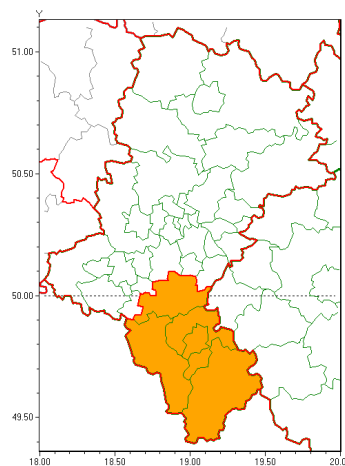

Zasięg ostrzeżeń w województwie

Burze z gradem  
2020-06-19 10:55

Silny deszcz z burzami  
2020-06-19 10:55

**WOJEWÓDZTWO ŁĄSKIE**  
**OSTRZEŻENIA METEOROLOGICZNE ZBIORCZO NR 99**  
**WYKAZ OBOWIAZUJĄCYCH OSTRZEŻEŃ**  
**o godz. 10:55 dnia 19.06.2020**

<b>Zjawisko/Stopień zagrożenia</b>	Silny deszcz z burzami/2
<b>Obszar (w nawiasie numer ostrzeżenia dla powiatu)</b>	powiaty: bielski(65), Bielsko-Biała(64), cieszyński(72), pszczyński(46), żywiecki(76)
<b>Ważność</b>	od godz. 11:00 dnia 19.06.2020 do godz. 21:00 dnia 19.06.2020
<b>Prawdopodobieństwo</b>	90%
<b>Przebieg</b>	Prognozuje się wystąpienie opadów deszczu okresami o natężeniu umiarkowanym i silnym. Prognozowana wysokość opadów miejscami od 30 mm do 50 mm, lokalnie 60 mm. W trakcie opadów deszczu będzie występować burze z porywami wiatru do 80 km/h.
<b>SMS</b>	IMGW-PIB OSTRZEGA: DESZCZ i BURZE/2 Łąskie (5 powiatów) od 11:00/19.06 do 21:00/19.06.2020 60 mm; porywy 80 km/h. Dotyczy powiatów: bielski, Bielsko-Biała, cieszyński, pszczyński i żywiecki.
<b>RSO</b>	Woj. Łąskie (5 powiatów), IMGW-PIB wydał ostrzeżenie drugiego stopnia o intensywnych opadach deszczu z burzami
<b>Uwagi</b>	Brak.
<b>Zjawisko/Stopień zagrożenia</b>	Burze z gradem/1