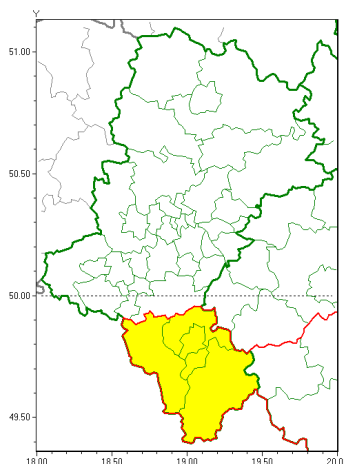

Zasięg ostrzeżeń w województwie

Burze z gradem
2020-06-14 08:41

WOJEWÓDZTWO ŁÓDZKIE
OSTRZEŻENIA METEOROLOGICZNE ZBIORCZO NR 91
WYKAZ OBYWATELI ZUCIANYCH OSTRZEŻENIAMI
o godz. 08:41 dnia 14.06.2020

Zjawisko/Stopień zagrożenia	Burze z gradem/1
Obszar (w nawiasie numer ostrzeżenia dla powiatu)	powiaty: bielski(61), Bielsko-Biała(60), cieszyński(68), żywiecki(72)
Ważność	od godz. 11:00 dnia 14.06.2020 do godz. 19:00 dnia 14.06.2020
Prawdopodobieństwo	75%
Przebieg	Prognozuje się wystąpienie burz z opadami deszczu miejscami 25 mm oraz porywami wiatru do 75 km/h. Miejscami możliwe grad.
SMS	IMGW-PIB OSTRZEŻENIE: BURZE Z GRADEM/1 Łódzkie (4 powiaty) od 11:00/14.06 do 19:00/14.06.2020 deszcz 25 mm, porywy 75 km/h, grad. Dotyczy powiatów: bielski, Bielsko-Biała, cieszyński i żywiecki.
RSO	Woj. Łódzkie (4 powiaty), IMGW-PIB wydał ostrzeżenie pierwszego stopnia o burzach z gradem
Uwagi	Brak.
Dyrektor synoptyk IMGW-PIB	Monika Kaseja