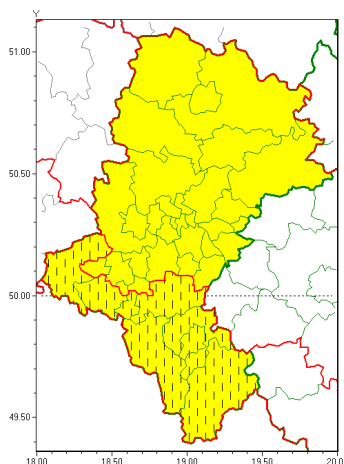

Zasięg ostrzeżeń w województwie

Burze z gradem
2020-06-14 00:05

WOJEWÓDZTWO ŁĄSKIE
OSTRZEŻENIA METEOROLOGICZNE ZBIORCZO NR 90
WYKAZ OBYWÓW ZUJACYCH OSTRZEŻENIE
o godz. 00:05 dnia 14.06.2020

Zjawisko/Stopień zagrożenia	Burze z gradem/1 ZMIANA
Obszar (w nawiasie numer ostrzeżenia dla powiatu)	powiaty: bielski(60), Bielsko-Biała(59), cieszyński(67), Jastrzębie-Zdrój(43), pszczyński(42), raciborski(40), wodzisławski(42), żywiecki(71)
Ważność	od godz. 00:05 dnia 14.06.2020 do godz. 04:00 dnia 14.06.2020
Prawdopodobieństwo	80%
Przebieg	Prognozuje się wystąpienie burz z opadami deszczu miejscami od 20 mm do 30 mm, lokalnie do 40 mm oraz porywami wiatru do 80 km/h. Miejscami może pojawić się grad.
SMS	IMGW-PIB OSTRZĘGA: BURZE Z GRADEM/1 Łąskie (8 powiatów) od 00:05/14.06 do 04:00/14.06.2020 deszcz 40 mm, porywy 80 km/h. Dotyczy powiatów: bielski, Bielsko-Biała, cieszyński, Jastrzębie-Zdrój, pszczyński, raciborski, wodzisławski i żywiecki.
RSO	Woj. Łąskie (8 powiatów), IMGW-PIB wydał ostrzeżenie pierwszego stopnia o burzach z gradem
Uwagi	Wyłącznie ważności ostrzeżenia i korekta prognozy maksymalnej sumy opadów.
Zjawisko/Stopień zagrożenia	Burze z gradem/1