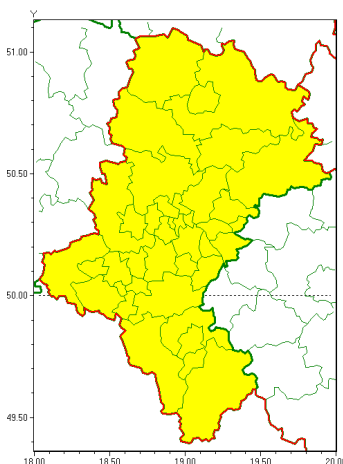

## Zasięg ostrzeżeń w województwie

Burze z gradem  
2020-06-11 07:07

**WOJEWÓDZTWO ŁÓDZKIE**  
**OSTRZEŻENIA METEOROLOGICZNE ZBIORCZO NR 87**  
**WYKAZ OBSZARÓW ZUCIANYCH OSTRZEŻENIAMI**  
**o godz. 07:07 dnia 11.06.2020**

Zjawisko/Stopień zagrożenia	Burze z gradem/1
Obszar (w nawiasie numer ostrzeżenia dla powiatu)	powiaty: białski(39), bielski(58), Bielsko-Biała(57), bieruńsko-lędziński(39), Bytom(38), Chorzów(38), cieszyński(65), Czestochowa(38), czestochowski(40), Dąbrowa Górnicza(39), Gliwice(37), gliwicki(37), Jastrzębie-Zdrój(41), Jaworzno(40), Katowice(39), kłobucki(39), lubliniecki(37), mikołowski(40), Mysłowice(39), myszkowski(39), Piekary Śląskie(38), pszczyński(40), raciborski(38), Ruda Śląska(38), rybnicki(40), Rybnik(40), Siemianowice Śląskie(38), Sosnowiec(40), wiatchłowice(38), tarnogórski(40), Tychy(40), wodzisławski(40), Zabrze(38), zawierciański(39), żyry(40), żywiecki(69)
Ważność	od godz. 13:00 dnia 11.06.2020 do godz. 24:00 dnia 11.06.2020
Prawdopodobieństwo	80%
Przebieg	Prognozuje się wystąpienie burz z opadami deszczu miejscami od 20 mm do 30 mm, lokalnie do 40 mm oraz porywami wiatru do 80 km/h. Miejscami może liwić grad.
SMS	IMGW-PIB OSTRZEŻENIA: BURZE Z GRADEM/1 Łódzkie (wszystkie powiaty) od 13:00/11.06 do 24:00/11.06.2020 deszcz 40 mm, porywy 80 km/h. Dotyczy powiatów: wszystkie powiaty.
RSO	Woj. Łódzkie (wszystkie powiaty), IMGW-PIB wydał ostrzeżenie pierwszego stopnia o burzach z gradem
Uwagi	Brak.
Dyrektor synoptyk IMGW-PIB	Michał Ogrodnik