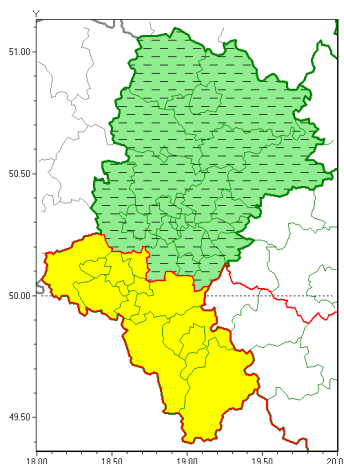

Zasięg ostrzeżeń w województwie

Intensywne opady deszczu
 2020-05-31 13:32

WOJEWÓDZTWO ŁĄSKIE
OSTRZEŻENIA METEOROLOGICZNE ZBIORCZO NR 83
WYKAZ OBSZARÓW ZUJĘTYCH OSTRZEŻENIAMI
o godz. 13:32 dnia 31.05.2020

Zjawisko/Stopień zagrożenia	Intensywne opady deszczu/1 ODWOŁANIE
Obszar (w nawiasie numer ostrzeżenia dla powiatu)	powiaty: białski(37), bieruńsko-ląski(37), Bytom(36), Chorzów(36), Częstochowa(36), częstochowski(38), Dąbrowa Górnicza(37), Gliwice(35), gliwicki(35), Jaworzno(38), Katowice(37), kłobucki(37), lubliniecki(35), mikołowski(38), Mysłowice(37), myszkowski(37), Piekary Śląskie(36), Ruda Śląska(36), Siemianowice Śląskie(36), Sosnowiec(38), wiatrychów(36), tarnogórski(38), Tychy(38), Zabrze(36), zawierciański(37)
Czas odwołania	godz. 13:32 dnia 31.05.2020
Przyczyna	Zjawisko zakończyło się
SMS	IMGW-PIB INFORMUJE: DESZCZ/- Śląskie (25 powiatów) 13:32/31.05.2020 ZJAWISKO ZAKOŃCZYŁO SIĘ. Dotyczy powiatów: białski, bieruńsko-ląski, Bytom, Chorzów, Częstochowa, częstochowski, Dąbrowa Górnicza, Gliwice, gliwicki, Jaworzno, Katowice, kłobucki, lubliniecki, mikołowski, Mysłowice, myszkowski, Piekary Śląskie, Ruda Śląska, Siemianowice Śląskie, Sosnowiec, wiatrychów, tarnogórski, Tychy, Zabrze i zawierciański.
RSO	Woj. Śląskie (11 powiatów), IMGW-PIB odwołał ostrzeżenie pierwszego stopnia o intensywnych opadach deszczu
Uwagi	Brak
Zjawisko/Stopień zagrożenia	Intensywne opady deszczu/1
Obszar (w nawiasie numer ostrzeżenia dla powiatu)	powiaty: bielski(55), Bielsko-Biała(54), cieszyński(62), Jastrzębie-Zdrój(39), pszczyński(38), raciborski(36), rybnicki(38), Rybnik(38), wodzisławski(38), wory(38), ywiecki(66)