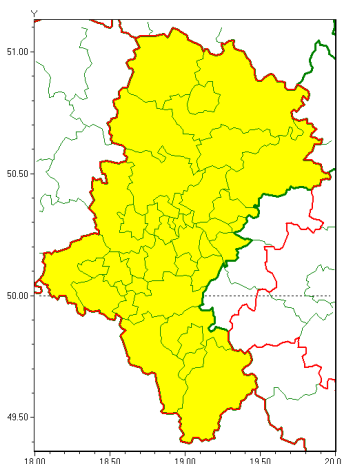

Zasięg ostrzeżeń w województwie

Burze z gradem
2020-05-24 09:28

WOJEWÓDZTWO ŁÓDŹSKIE
OSTRZEŻENIA METEOROLOGICZNE ZBIORCZO NR 78
WYKAZ OBYWATELI ZUJACZYCH OSTRZEŻENIOM
o godz. 09:28 dnia 24.05.2020

Zjawisko/Stopień zagrożenia	Burze z gradem/1
Obszar (w nawiasie numer ostrzeżenia dla powiatu)	powiaty: białski(34), bielski(51), Bielsko-Biała(50), białski(34), Bytom(33), Chorzów(33), cieszyński(58), Czajkowska(33), czajkowski(35), Dąbrowa Górnicza(34), Gliwice(32), gliwicki(32), Jastrzębie-Zdrój(36), Jaworzno(35), Katowice(34), kłobucki(34), lubliniecki(32), mikołowski(35), Mysłowice(34), myszkowski(34), Piekary Śląskie(33), pszczyński(35), raciborski(33), Ruda Śląska(33), rybnicki(35), Rybnik(35), Siemianowice Śląskie(33), Sosnowiec(35), wiatrychów(33), tarnogórski(35), Tychy(35), wodzisławski(35), Zabrze(33), zawierciański(34), żywiecki(62)
Ważność	od godz. 12:00 dnia 24.05.2020 do godz. 21:00 dnia 24.05.2020
Prawdopodobieństwo	70%
Przebieg	Prognozuje się wystąpienie burz z opadami deszczu miejscami od 10 mm do 15 mm, lokalnie do 20 mm, oraz porywami wiatru lokalnie do 75 km/h. Miejscami możliwy drobny grad.
SMS	IMGW-PIB OSTRZEŻENIA: BURZE Z GRADEM/1 Łódźskie (wszystkie powiaty) od 12:00/24.05 do 21:00/24.05.2020 deszcz 20 mm, porywy 75 km/h. Dotyczy powiatów: wszystkie powiaty.
RSO	Woj. Łódźskie (wszystkie powiaty), IMGW-PIB wydał ostrzeżenie pierwszego stopnia o burzach z gradem
Uwagi	Brak.
Dyrektor synoptyk IMGW-PIB	Katarzyna Cisińska