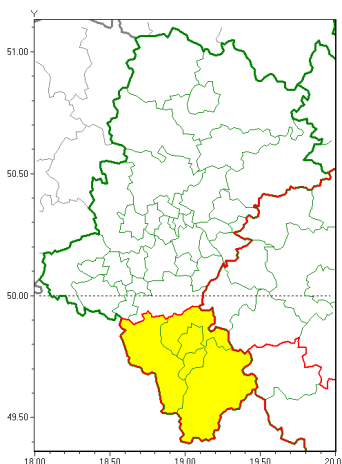

Zasięg ostrzeżeń w województwie

Przymrozki
2020-04-06 12:44

WOJEWÓDZTWO LUBUSKIE
OSTRZEŻENIA METEOROLOGICZNE ZBIORCZO NR 48
WYKAZ OBYWÓW ZUCIANYCH OSTRZEŻENIAMI
o godz. 12:44 dnia 06.04.2020

Zjawisko/Stopień zagrożenia	Przymrozki/1
Obszar (w nawiasie numer ostrzeżenia dla powiatu)	powiaty: bielski(32), Bielsko-Biała(32), cieszyński(36), żywiecki(38)
Ważność	od godz. 22:00 dnia 06.04.2020 do godz. 08:00 dnia 08.04.2020
Prawdopodobieństwo	80%
Przebieg	Prognozuje się lokalnie spadek temperatury do -2°C , przy gruncie do -4°C . Temperatura maksymalna w ciągu dnia od 14°C do 17°C .
SMS	IMGW-PIB OSTRZEŻENIA: PRZYMROZKI/1 Lubuskie (4 powiaty) od 22:00/06.04 do 08:00/08.04.2020 temp. min lokalnie -2°C , przy gruncie -4°C . Dotyczy powiatów: bielski, Bielsko-Biała, cieszyński i żywiecki.
RSO	Woj. Lubuskie (4 powiaty), IMGW-PIB wydał ostrzeżenie pierwszego stopnia o przymrozkach
Uwagi	Brak.
Dyrektor synoptyk IMGW-PIB	Alina Jasek-Kamińska