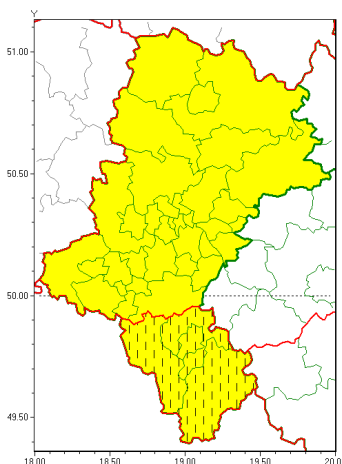

Zasięg ostrzeżeń w województwie

Przymrozki
2020-04-02 07:39

WOJEWÓDZTWO ŁĄSKIE
OSTRZEŻENIA METEOROLOGICZNE ZBIORCZO NR 45
WYKAZ OBYWATELI ZUCIANYCH OSTRZEŻENIEM
o godz. 07:39 dnia 02.04.2020

Zjawisko/Stopień zagrożenia	Przymrozki/1 ZMIANA
Obszar (w nawiasie numer ostrzeżenia dla powiatu)	powiaty: bielski(30), Bielsko-Biała(30), cieszyński(34), żywiecki(36)
Ważność	od godz. 07:45 dnia 02.04.2020 do godz. 08:00 dnia 03.04.2020
Prawdopodobieństwo	95%
Przebieg	Prognozuje się temperatury minimalne od -3°C do 0°C, a przy gruncie od -5°C do -2°C; temperatura maksymalna około 8°C.
SMS	IMGW-PIB OSTRZEGA: PRZYMROZKI/1 Łąskie (4 powiaty) od 07:45/02.04 do 08:00/03.04.2020 temp. min -3 st., przy gruncie -5 st. temp. maks ok. 8 st. Dotyczy powiatów: bielski, Bielsko-Biała, cieszyński i żywiecki.
RSO	Woj. Łąskie (4 powiaty), IMGW-PIB wydał ostrzeżenie pierwszego stopnia o przymrozkach
Uwagi	Przedłużenie ważności ostrzeżenia.
Zjawisko/Stopień zagrożenia	Przymrozki/1
Obszar (w nawiasie numer ostrzeżenia dla powiatu)	powiaty: białski(17), bieruńsko-lącki(17), Bytom(16), Chorzów(16), Częstochowa(19), częstochowski(20), Dąbrowa Górnicza(17), Gliwice(15), gliwicki(15), Jastrzębie-Zdrój(19), Jaworzno(18), Katowice(17), kłobucki(19), lubliniecki(17), mikołowski(18), Mysłowice(17), myszkowski(18), Piekary Łąskie(16), pszczyński(18), raciborski(16), Ruda Łąska(16), rybnicki(18), Rybnik(18), Siemianowice Łąskie(16), Sosnowiec(18), wiatchłowice(16), tarnogórski(17), Tychy(18), wodzisławski(18), Zabrze(16), zawierciański(18), żyry(18)