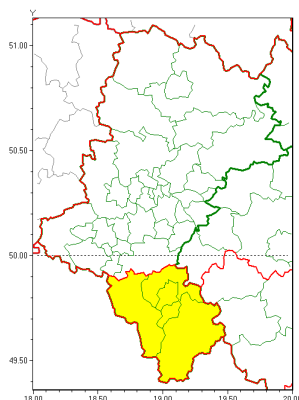

Zasięg ostrzeżeń w województwie

Oblodzenie
2020-03-21 14:29

Opady śniegu
2020-03-21 14:29

Przymrozki
2020-03-21 14:29

WOJEWÓDZTWO ŁÓDZKIE
OSTRZEŻENIA METEOROLOGICZNE ZBIORCZO NR 39
WYKAZ OBLODZENIOWYCH OSTRZEŻEŃ
o godz. 14:29 dnia 21.03.2020

Zjawisko/Stopień zagrożenia	Oblodzenie/1
Obszar (w nawiasie numer ostrzeżenia dla powiatu)	powiaty: bielski(26), Bielsko-Biała(26), cieszyński(28), żywiecki(30)
Ważność	od godz. 19:00 dnia 21.03.2020 do godz. 23:00 dnia 21.03.2020
Prawdopodobieństwo	80%
Przebieg	Prognozuje się spadek temperatury poniżej 0°C i zamarzanie mokrej nawierzchni dróg i chodników po opadach mokrego śniegu. Temperatura minimalna około -4°C, temperatura minimalna gruntu około -7°C
SMS	IMGW-PIB OSTRZEŻENIA: OBLODZENIE/1 Łódzkie (4 powiaty) od 19:00/21.03 do 23:00/21.03.2020 temp. min. od -4 st. do -2 st., przy gruncie do -7 st., lisko. Dotyczy powiatów: bielski, Bielsko-Biała, cieszyński i żywiecki.
RSO	Woj. Łódzkie (4 powiaty), IMGW-PIB wydał ostrzeżenie pierwszego stopnia o oblodzeniu
Uwagi	Temperatura poniżej 0°C będzie utrzymywała się w kolejnych dniach
Zjawisko/Stopień zagrożenia	Przymrozki/1
Obszar (w nawiasie numer ostrzeżenia dla powiatu)	powiaty: bielski(27), Bielsko-Biała(27), cieszyński(29), żywiecki(31)
Ważność	od godz. 19:00 dnia 21.03.2020 do godz. 09:00 dnia 27.03.2020
Prawdopodobieństwo	80%