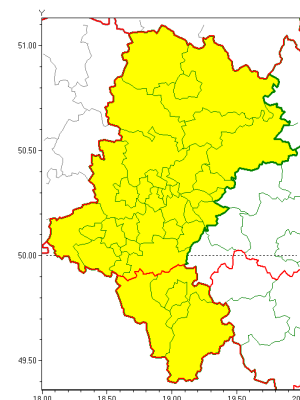

Zasięg ostrzeżeń w województwie

Oblodzenie
2020-03-21 14:29

Opady śniegu
2020-03-21 14:29

Przymrozki
2020-03-21 14:29

WOJEWÓDZTWO ŁÓDZKIE
OSTRZEŻENIA METEOROLOGICZNE ZBIORCZO NR 39
WYKAZ OBLODZENIOWYCH OSTRZEŻEŃ
o godz. 14:29 dnia 21.03.2020

Zjawisko/Stopień zagrożenia	Oblodzenie/1
Obszar (w nawiasie numer ostrzeżenia dla powiatu)	powiaty: bielski(26), Bielsko-Biała(26), cieszyński(28), żywiecki(30)
Ważność	od godz. 19:00 dnia 21.03.2020 do godz. 23:00 dnia 21.03.2020
Prawdopodobieństwo	80%
Przebieg	Prognozuje się spadek temperatury poniżej 0°C i zamarzanie mokrej nawierzchni dróg i chodników po opadach mokrego śniegu. Temperatura minimalna około -4°C, temperatura minimalna gruntu około -7°C
SMS	IMGW-PIB OSTRZEŻENIA: OBLODZENIE/1 Łódzkie (4 powiaty) od 19:00/21.03 do 23:00/21.03.2020 temp. min. od -4 st. do -2 st., przy gruncie do -7 st., lisko. Dotyczy powiatów: bielski, Bielsko-Biała, cieszyński i żywiecki.
RSO	Woj. Łódzkie (4 powiaty), IMGW-PIB wydał ostrzeżenie pierwszego stopnia o oblodzeniu
Uwagi	Temperatura poniżej 0°C będzie utrzymywała się w kolejnych dniach
Zjawisko/Stopień zagrożenia	Przymrozki/1
Obszar (w nawiasie numer ostrzeżenia dla powiatu)	powiaty: bielski(27), Bielsko-Biała(27), cieszyński(29), żywiecki(31)
Ważność	od godz. 19:00 dnia 21.03.2020 do godz. 09:00 dnia 27.03.2020
Prawdopodobieństwo	80%