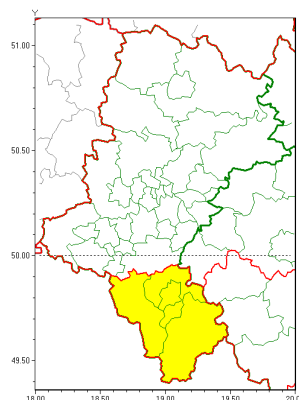

Zasięg ostrzeżeń w województwie

Oblodzenie
2020-03-21 14:29

Opady śniegu
2020-03-21 14:29

Przymrozki
2020-03-21 14:29

WOJEWÓDZTWO ŁÓDZKIE
OSTRZEŻENIA METEOROLOGICZNE ZBIORCZO NR 39
WYKAZ OBLODZENIOWYCH OSTRZEŻEŃ
o godz. 14:29 dnia 21.03.2020

Zjawisko/Stopień zagrożenia	Oblodzenie/1
Obszar (w nawiasie numer ostrzeżenia dla powiatu)	powiaty: bielski(26), Bielsko-Biała(26), cieszyński(28), żywiecki(30)
Ważność	od godz. 19:00 dnia 21.03.2020 do godz. 23:00 dnia 21.03.2020
Prawdopodobieństwo	80%
Przebieg	Prognozuje się spadek temperatury poniżej 0°C i zamarzanie mokrej nawierzchni dróg i chodników po opadach mokrego śniegu. Temperatura minimalna około -4°C, temperatura minimalna gruntu około -7°C
SMS	IMGW-PIB OSTRZEŻENIA: OBLODZENIE/1 Łódzkie (4 powiaty) od 19:00/21.03 do 23:00/21.03.2020 temp. min. od -4 st. do -2 st., przy gruncie do -7 st., lisko. Dotyczy powiatów: bielski, Bielsko-Biała, cieszyński i żywiecki.
RSO	Woj. Łódzkie (4 powiaty), IMGW-PIB wydał ostrzeżenie pierwszego stopnia o oblodzeniu
Uwagi	Temperatura poniżej 0°C będzie utrzymywała się w kolejnych dniach
Zjawisko/Stopień zagrożenia	Przymrozki/1
Obszar (w nawiasie numer ostrzeżenia dla powiatu)	powiaty: bielski(27), Bielsko-Biała(27), cieszyński(29), żywiecki(31)
Ważność	od godz. 19:00 dnia 21.03.2020 do godz. 09:00 dnia 27.03.2020
Prawdopodobieństwo	80%