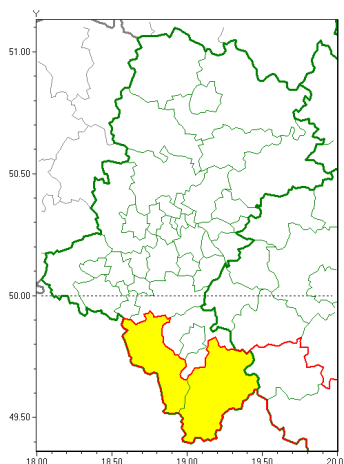

Zasięg ostrzeżeń w województwie

Silny mróz  
2020-02-07 13:25

**WOJEWÓDZTWO ŁĄSKIE**  
**OSTRZEŻENIA METEOROLOGICZNE ZBIORCZO NR 21**  
**WYKAZ OBSZARÓW ZUCIANYCH OSTRZEŻENIAMI**  
**o godz. 13:25 dnia 07.02.2020**

<b>Zjawisko/Stopień zagrożenia</b>	Silny mróz/1
<b>Obszar (w nawiasie numer ostrzeżenia dla powiatu)</b>	powiaty: cieszyński(13), żywiecki(15)
<b>Ważność</b>	od godz. 21:00 dnia 07.02.2020 do godz. 09:00 dnia 08.02.2020
<b>Prawdopodobieństwo</b>	80%
<b>Przebieg</b>	Prognozuje się temperatury minimalne w nocy miejscami od -16°C do -13°C. Wiatr o średniej prędkości od 4 km/h do 14 km/h.
<b>SMS</b>	IMGW-PIB OSTRZEŻENIA: MRÓZ/1 Łąskie (2 powiaty) od 21:00/07.02 do 09:00/08.02.2020 temp. min -16 st, wiatr 14 km/h. Dotyczy powiatów: cieszyński i żywiecki.
<b>RSO</b>	Woj. Łąskie (2 powiaty), IMGW-PIB wydał ostrzeżenie pierwszego stopnia o silnych mrozach
<b>Uwagi</b>	Brak.
<b>Dyrektor synoptyk IMGW-PIB</b>	Witold Wiśniewski