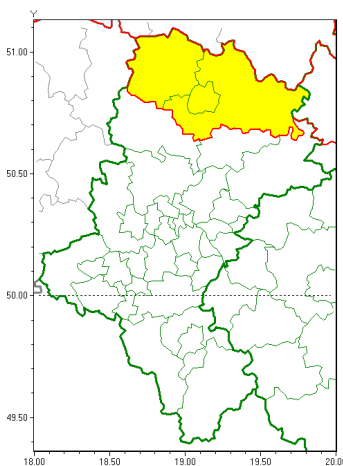

Zasięg ostrzeżeń w województwie

Opady marznące  
2020-01-25 09:43

**WOJEWÓDZTWO ŁÓDZKIE**  
**OSTRZEŻENIA METEOROLOGICZNE ZBIORCZO NR 14**  
**WYKAZ OBSZARÓW ZUJCIANYCH OSTRZEŻENIAMI**  
**o godz. 09:43 dnia 25.01.2020**

Zjawisko/Stopień zagrożenia	Opady marznące/1
Obszar (w nawiasie numer ostrzeżenia dla powiatu)	powiaty: Cz. stożkowa(8), cz. stożowski(8), kłobucki(8)
Ważność	od godz. 10:00 dnia 25.01.2020 do godz. 14:00 dnia 25.01.2020
Prawdopodobieństwo	70%
Przebieg	Prognozuje się miejscami wystąpienie słabych opadów marznącego deszczu oraz mawki powodujących gołoledź.
SMS	IMGW-PIB OSTRZĘGA: MARZĄCE OPADY/1 Łódzkie (3 powiaty) od 10:00/25.01 do 14:00/25.01.2020 marznące opady, drogi liskie. Dotyczy powiatów: Cz. stożkowa, cz. stożowski i kłobucki.
RSO	Woj. łódzkie (3 powiaty), IMGW-PIB wydał ostrzeżenie pierwszego stopnia o opadach marzących
Uwagi	Brak.
Dyrektor synoptyk IMGW-PIB	Tomasz Knopik