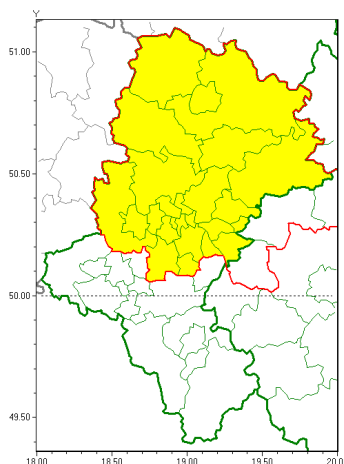

Zasięg ostrzeżeń w województwie

Opady marznące  
2020-01-22 12:14

**WOJEWÓDZTWO ŁÓDZKIE**  
**OSTRZEŻENIA METEOROLOGICZNE ZBIORCZO NR 12**  
**WYKAZ OBSZARÓW ZUJCIANYCH OSTRZEŻENIAMI**  
**o godz. 12:14 dnia 22.01.2020**

Zjawisko/Stopień zagrożenia	Opady marznące/1
Obszar (w nawiasie numer ostrzeżenia dla powiatu)	powiaty: białski(5), Bytom(4), Chorzów(4), Częstochowa(6), częstochowski(6), Dąbrowa Górnicza(5), Gliwice(4), gliwicki(4), Jaworzno(5), Katowice(4), kłobucki(6), lubliniecki(6), mikołowski(5), Mysłowice(4), myszkowski(6), Piekary Łódzkie(4), Ruda Łódzka(4), Siemianowice Łódzkie(4), Sosnowiec(5), wiatrychów(4), tarnogórski(5), Tychy(5), Zabrze(4), zawierciański(6)
Ważność	od godz. 12:15 dnia 22.01.2020 do godz. 14:30 dnia 22.01.2020
Prawdopodobieństwo	90%
Przebieg	Obserwuje i prognozuje się miejscami wystąpienie słabych opadów marznących młotki powodujących gołota.
SMS	IMGW-PIB OSTRZEŻENIA: MARZĄCE OPADY/1 Łódzkie (24 powiatów) od 12:15/22.01 do 14:30/22.01.2020 marznące opady, drogi liskie. Dotyczy powiatów: białski, Bytom, Chorzów, Częstochowa, częstochowski, Dąbrowa Górnicza, Gliwice, gliwicki, Jaworzno, Katowice, kłobucki, lubliniecki, mikołowski, Mysłowice, myszkowski, Piekary Łódzkie, Ruda Łódzka, Siemianowice Łódzkie, Sosnowiec, wiatrychów, tarnogórski, Tychy, Zabrze i zawierciański.
RSO	Woj. Łódzkie (24 powiatów), IMGW-PIB wydał ostrzeżenie pierwszego stopnia o opadach marzących
Uwagi	Brak.