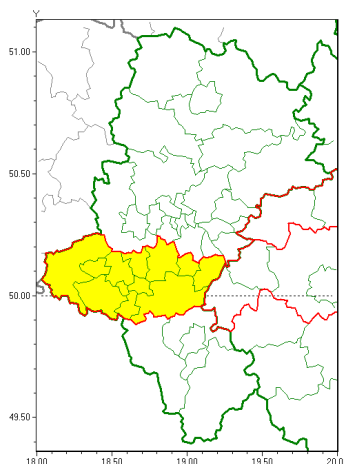

Zasięg ostrzeżeń w województwie

Gęsta mgła
2020-01-17 11:36

WOJEWÓDZTWO ŁÓDZKIE
OSTRZEŻENIA METEOROLOGICZNE ZBIORCZO NR 8
WYKAZ OBSZARÓW ZJAWIENIA OSTRZEŻENIA
o godz. 11:36 dnia 17.01.2020

Zjawisko/Stopień zagrożenia	Gęsta mgła/1
Obszar (w nawiasie numer ostrzeżenia dla powiatu)	powiaty: białostocki(4), Jędrzejowski(4), mikołowski(4), pszczyński(4), raciborski(4), rybnicki(4), Rybnik(4), Tychy(4), wodzisławski(4), Żary(4)
Ważność	od godz. 11:37 dnia 17.01.2020 do godz. 21:00 dnia 17.01.2020
Prawdopodobieństwo	96%
Przebieg	Obserwuje i prognozuje się gęste mgły w zasięgu których widzialność utrzymuje się miejscami poniżej 200 m.
SMS	IMGW-PIB OSTRZEŻENIA: MGŁA/1 Łódzkie (10 powiatów) od 11:37/17.01 do 21:00/17.01.2020 widzialność poniżej 200 m. Dotyczy powiatów: białostocki, Jędrzejowski, mikołowski, pszczyński, raciborski, rybnicki, Rybnik, Tychy, wodzisławski i Żary.
RSO	Woj. Łódzkie (10 powiatów), IMGW-PIB wydał ostrzeżenie pierwszego stopnia o silnych mgłach
Uwagi	Brak.
Dyrektor synoptyk IMGW-PIB	Łukasz Kiełt