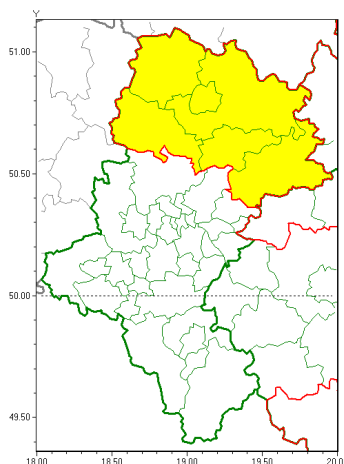

Zasięg ostrzeżeń w województwie

Opady marznące
2020-01-07 12:18

WOJEWÓDZTWO LUBUSKIE
OSTRZEŻENIA METEOROLOGICZNE ZBIORCZO NR 4
WYKAZ OBSZARÓW ZUCIENIA OSTRZEŻENIA
o godz. 12:18 dnia 07.01.2020

Zjawisko/Stopień zagrożenia	Opady marznące/1
Obszar (w nawiasie numer ostrzeżenia dla powiatu)	powiaty: Cz. stochowa(3), cz. stochowski(3), kłobucki(3), lubliniecki(3), myszkowski(3), zawierciański(3)
Ważność	od godz. 21:00 dnia 07.01.2020 do godz. 06:00 dnia 08.01.2020
Prawdopodobieństwo	70%
Przebieg	Prognozuje się miejscami wystąpienie słabych opadów marzących m. in. powodujących gołolę.
SMS	IMGW-PIB OSTRZEGA: MARZĄCE OPADY/1 Lubuskie (6 powiatów) od 21:00/07.01 do 06:00/08.01.2020 marzący opady, drogi liskie. Dotyczy powiatów: Cz. stochowa, cz. stochowski, kłobucki, lubliniecki, myszkowski i zawierciański.
RSO	Woj. Lubuskie (6 powiatów), IMGW-PIB wydał ostrzeżenie pierwszego stopnia o opadach marzących
Uwagi	Brak.
Dyrektor synoptyk IMGW-PIB	Monika Kaseja