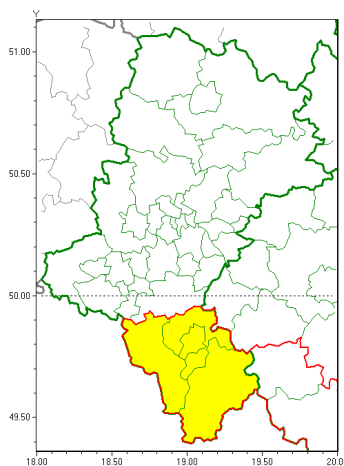

Zasięg ostrzeżeń w województwie

Oblodzenie
2019-12-26 13:52

WOJEWÓDZTWO ŁĄSKIE
OSTRZEŻENIA METEOROLOGICZNE ZBIORCZO NR 183
WYKAZ OBSZARÓW ZUCIANYCH OSTRZEŻENIAMI
o godz. 13:52 dnia 26.12.2019

| Zjawisko/Stopień zagrożenia | Oblodzenie/1 |
|---|---|
| Obszar (w nawiasie numer ostrzeżenia dla powiatu) | powiaty: bielski(113), Bielsko-Biała(109), cieszyński(113), żywiecki(118) |
| Ważność | od godz. 18:00 dnia 26.12.2019 do godz. 08:00 dnia 27.12.2019 |
| Prawdopodobieństwo | 80% |
| Przebieg | Lokalnie prognozuje się zamarzanie mokrej nawierzchni dróg i chodników po opadach deszczu ze śniegiem lub mokrego śniegu. Temperatura minimalna około -2°C, temperatura minimalna gruntu około -3°C. |
| SMS | IMGW-PIB OSTRZEŻENIE: OBLODZENIE/1 Łąskie (4 powiaty) od 18:00/26.12 do 08:00/27.12.2019 temp. min. od -2 st. do -3 st., przy gruncie do -3 st., śniegiem. Dotyczy powiatów: bielski, Bielsko-Biała, cieszyński i żywiecki. |
| RSO | Woj. Łąskie (4 powiaty), IMGW-PIB wydał ostrzeżenie pierwszego stopnia o oblodzeniu |
| Uwagi | Brak. |
| Dyrektor synoptyk IMGW-PIB | Szymon Poręba |