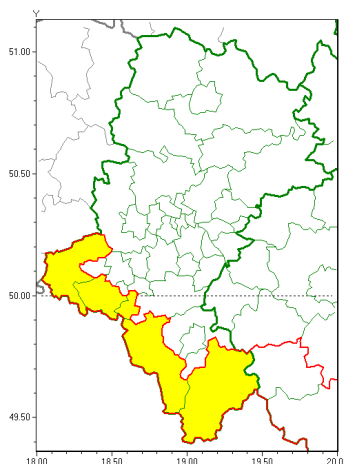

Zasięg ostrzeżeń w województwie

Oblodzenie
2019-12-24 12:48

WOJEWÓDZTWO ŁĄSKIE
OSTRZEŻENIA METEOROLOGICZNE ZBIORCZO NR 181
WYKAZ OBLODZENIA W POWIATACH
o godz. 12:48 dnia 24.12.2019

Zjawisko/Stopień zagrożenia	Oblodzenie/1
Obszar (w nawiasie numer ostrzeżenia dla powiatu)	powiaty: cieszyński(111), Jastrzębie-Zdrój(94), raciborski(89), wodzisławski(90), żywiecki(116)
Ważność	od godz. 18:00 dnia 24.12.2019 do godz. 07:00 dnia 25.12.2019
Prawdopodobieństwo	80%
Przebieg	Miejscami prognozuje się zamarzanie mokrej nawierzchni dróg i chodników przy i po opadach deszczu, deszczu ze śniegiem lub mokrego śniegu. Temperatura minimalna od -2°C do 1°C, temperatura minimalna gruntu do -3°C
SMS	IMGW-PIB OSTRZEŻENIE: OBLODZENIE/1 Łąskie (5 powiatów) od 18:00/24.12 do 07:00/25.12.2019 temp. min. od -2 st. do 1 st., przy gruncie do -3st., lisko. Dotyczy powiatów: cieszyński, Jastrzębie-Zdrój, raciborski, wodzisławski i żywiecki.
RSO	Woj. Łąskie (5 powiatów), IMGW-PIB wydał ostrzeżenie pierwszego stopnia o oblodzeniu
Uwagi	Brak.
Dyrektor synoptyk IMGW-PIB	Krzysztof Jania