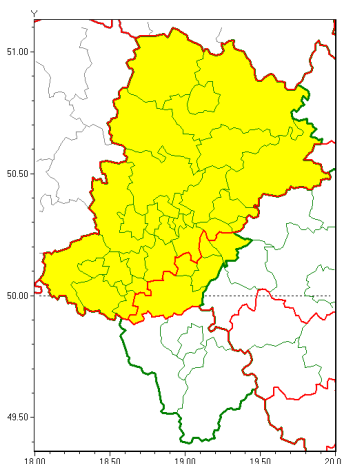

Zasięg ostrzeżeń w województwie

Gęsta mgła
2019-12-19 02:50

WOJEWÓDZTWO ŁÓDZKIE
OSTRZEŻENIA METEOROLOGICZNE ZBIORCZO NR 177
WYKAZ OBSZARÓW ZUSIĘGU OSTRZEŻENIA
o godz. 02:50 dnia 19.12.2019

Zjawisko/Stopień zagrożenia	Gęsta mgła/1
Obszar (w nawiasie numer ostrzeżenia dla powiatu)	powiaty: białski(83), Bytom(84), Chorzów(85), Częstochowa(78), częstochowski(78), Dąbrowa Górnicza(82), Gliwice(84), gliwicki(84), Jastrzębie-Zdrój(93), Katowice(84), kłobucki(74), lubliniecki(79), mikołowski(84), myszkowski(81), Piekary Śląskie(85), raciborski(88), Ruda Śląska(85), rybnicki(89), Rybnik(89), Siemianowice Śląskie(83), Sosnowiec(81), wiatrychów(85), tarnogórski(83), wodzisławski(89), Zabrze(84), zawierciański(79), Żory(90)
Ważność	od godz. 02:50 dnia 19.12.2019 do godz. 10:00 dnia 19.12.2019
Prawdopodobieństwo	90%
Przebieg	Obserwuje i prognozuje się gęste mgły w zasięgu których widzialność wynosi miejscami od 100 m do 200 m.
SMS	IMGW-PIB OSTRZEŻENIA: MGŁA/1 Łódzkie (27 powiatów) od 02:50/19.12 do 10:00/19.12.2019 widzialność 100 m. Dotyczy powiatów: białski, Bytom, Chorzów, Częstochowa, częstochowski, Dąbrowa Górnicza, Gliwice, gliwicki, Jastrzębie-Zdrój, Katowice, kłobucki, lubliniecki, mikołowski, myszkowski, Piekary Śląskie, raciborski, Ruda Śląska, rybnicki, Rybnik, Siemianowice Śląskie, Sosnowiec, wiatrychów, tarnogórski, wodzisławski, Zabrze, zawierciański i Żory.
RSO	Woj. Łódzkie (27 powiatów), IMGW-PIB wydał ostrzeżenie pierwszego stopnia o silnych mgłach
Uwagi	Brak.
Zjawisko/Stopień zagrożenia	Gęsta mgła/1