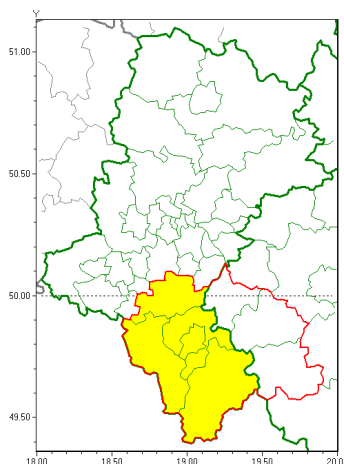

Zasięg ostrzeżeń w województwie

Silny wiatr
2019-12-08 17:06

WOJEWÓDZTWO ŁĄSKIE
OSTRZEŻENIA METEOROLOGICZNE ZBIORCZO NR 172
WYKAZ OBSZARÓW ZUCIANYCH OSTRZEŻENIAMI
o godz. 17:06 dnia 08.12.2019

Zjawisko/Stopień zagrożenia	Silny wiatr/1
Obszar (w nawiasie numer ostrzeżenia dla powiatu)	powiaty: bielski(107), Bielsko-Biała(104), cieszyński(105), pszczyński(91), żywiecki(110)
Ważność	od godz. 17:15 dnia 08.12.2019 do godz. 21:00 dnia 08.12.2019
Prawdopodobieństwo	80%
Przebieg	Przewiduje się wystąpienie silnego wiatru o średniej prędkości od 25 km/h do 40 km/h, w porywach do 80 km/h z południa.
SMS	IMGW-PIB OSTRZEŻENIE: WIATR/1 Łąskie (5 powiatów) od 17:15/08.12 do 21:00/08.12.2019 prędkość do 40 km/h, porywy do 80 km/h, S. Dotyczy powiatów: bielski, Bielsko-Biała, cieszyński, pszczyński i żywiecki.
RSO	Woj. Łąskie (5 powiatów), IMGW-PIB wydał ostrzeżenie pierwszego stopnia o silnym wietrze
Uwagi	Brak.
Dyrektor synoptyk IMGW-PIB	Witold Wiśniewski