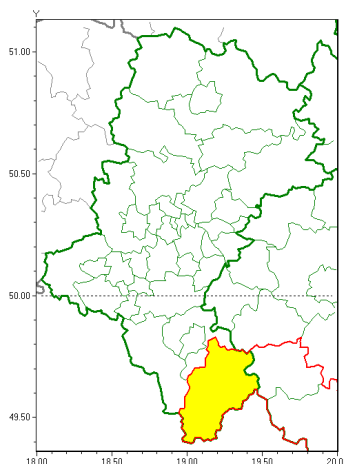

Zasięg ostrzeżeń w województwie

Opady marznące
2019-12-07 16:35

WOJEWÓDZTWO ŁĄSKIE
OSTRZEŻENIA METEOROLOGICZNE ZBIORCZO NR 171
WYKAZ OBSZARÓW ZUSYCYCH OSTRZEŻEŃ
o godz. 16:35 dnia 07.12.2019

Zjawisko/Stopień zagrożenia	Opady marznące/1
Obszar (w nawiasie numer ostrzeżenia dla powiatu)	powiaty: żywiecki(109)
Ważność	od godz. 17:00 dnia 07.12.2019 do godz. 06:30 dnia 08.12.2019
Prawdopodobieństwo	80%
Przebieg	Prognozuje się miejscami w dolinach górskich i obniżeniach terenu wystąpienie słabych opadów marznących deszczu oraz młotki powodujących gołoledź.
SMS	IMGW-PIB OSTRZEŻENIA: MARZĄCE OPADY/1 Łąskie (1 powiat) od 17:00/07.12 do 06:30/08.12.2019 marznące opady, drogi liskie. Dotyczy powiatów: żywiecki.
RSO	Woj. Łąskie (1 powiat), IMGW-PIB wydał ostrzeżenie pierwszego stopnia o opadach marznących
Uwagi	Brak.
Dyrektor synoptyk IMGW-PIB	Bartłomiej Pietras