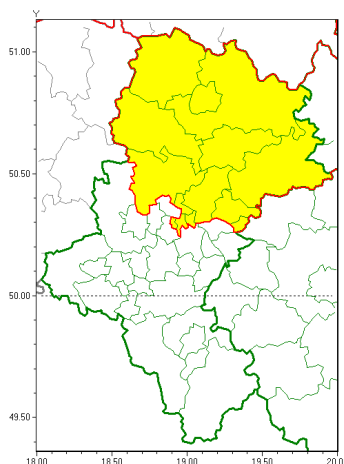

Zasięg ostrzeżeń w województwie

Oblodzenie
2019-12-03 07:42

WOJEWÓDZTWO ŁÓDZKIE
OSTRZEŻENIA METEOROLOGICZNE ZBIORCZO NR 169
WYKAZ OBLODZENIA I ZAMRAZANIA W WOJEWÓDZTWIE
o godz. 07:42 dnia 03.12.2019

Zjawisko/Stopień zagrożenia	Oblodzenie/1
Obszar (w nawiasie numer ostrzeżenia dla powiatu)	powiaty: białski(81), Chorzów(83), Częstochowa(76), częstochowski(76), Dąbrowa Górnicza(80), kłobucki(72), lubliniecki(77), myszkowski(79), Piekary Śląskie(83), Siemianowice Śląskie(81), wiatrychów(83), tarnogórski(81), zawierciański(77)
Ważność	od godz. 08:00 dnia 03.12.2019 do godz. 10:00 dnia 03.12.2019
Prawdopodobieństwo	90%
Przebieg	Prognozuje się zamarzanie mokrej nawierzchni dróg i chodników po opadach deszczu ze śniegiem lub mokrego śniegu. Temperatura minimalna około -1°C, temperatura minimalna gruntu około -1°C
SMS	IMGW-PIB OSTRZEŻENIE: OBLODZENIE/1 Łódź (13 powiatów) od 08:00/03.12 do 10:00/03.12.2019 temp. min. -1 st., przy gruncie do -1 st., śniegiem. Dotyczy powiatów: białski, Chorzów, Częstochowa, częstochowski, Dąbrowa Górnicza, kłobucki, lubliniecki, myszkowski, Piekary Śląskie, Siemianowice Śląskie, wiatrychów, tarnogórski i zawierciański.
RSO	Woj. Łódź (13 powiatów), IMGW-PIB wydał ostrzeżenie pierwszego stopnia o oblodzeniu
Uwagi	Brak.
Dyrektor synoptyk IMGW-PIB	Piotr Ramza