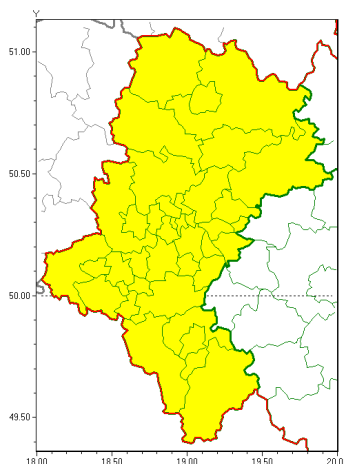

### Zasięg ostrzeżeń w województwie

Gęsta mgła  
2019-11-25 12:58

**WOJEWÓDZTWO ŁÓDZKIE**  
**OSTRZEŻENIA METEOROLOGICZNE ZBIORCZO NR 166**  
**WYKAZ OBSZARÓW ZUSIĘGU OSTRZEŻENIA**  
**o godz. 12:58 dnia 25.11.2019**

| Zjawisko/Stopień zagrożenia                       | Gęsta mgła/1   |
|---|--|
| Obszar (w nawiasie numer ostrzeżenia dla powiatu) | powiaty: białski(79), bielski(104), Bielsko-Biała(101), bieruńsko-lędziński(80), Bytom(81), Chorzów(81), cieszyński(103), Czestochowa(74), czestochowski(74), Dąbrowa Górnicza(78), Gliwice(81), gliwicki(81), Jastrzębie-Zdrój(90), Jaworzno(79), Katowice(81), kłobucki(70), lubliniecki(75), mikołowski(82), Mysłowice(80), myszkowski(77), Piekary Śląskie(81), pszczyński(88), raciborski(86), Ruda Śląska(82), rybnicki(87), Rybnik(87), Siemianowice Śląskie(79), Sosnowiec(78), wiatrychów(81), tarnogórski(79), Tychy(81), wodzisławski(87), Zabrze(81), zawierciański(75), żyry(88), żywiecki(106) |
| Ważność   | od godz. 20:00 dnia 25.11.2019 do godz. 10:00 dnia 26.11.2019  |
| Prawdopodobieństwo                                | 80%  |
| Przebieg  | Prognozuje się gęste mgły w zasięgu których widzialność wynosi miejscami od 50 m do 200 m.   |
| SMS   | IMGW-PIB OSTRZEŻENIA: MGŁA/1 Łódzkie (wszystkie powiaty) od 20:00/25.11 do 10:00/26.11.2019 widzialność 50 m. Dotyczy powiatów: wszystkie powiaty.   |
| RSO   | Woj. Łódzkie (wszystkie powiaty), IMGW-PIB wydał ostrzeżenie pierwszego stopnia o silnych mgłach   |
| Uwagi   | Brak.  |
| Dyrektor synoptyk IMGW-PIB                        | Romuald Kaseja   |