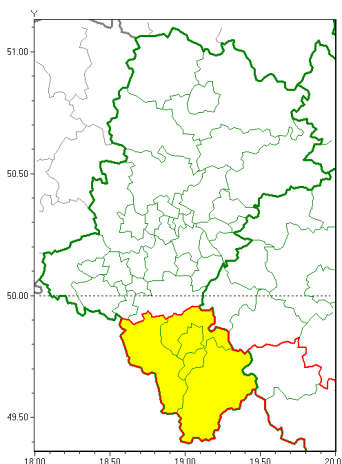

Zasięg ostrzeżeń w województwie

Silny wiatr
2019-11-03 07:25

WOJEWÓDZTWO ŁĄSKIE
OSTRZEŻENIA METEOROLOGICZNE ZBIORCZO NR 161
WYKAZ OBSZARÓW ZUCIANYCH OSTRZEŻENIAMI
o godz. 07:25 dnia 03.11.2019

Zjawisko/Stopień zagrożenia	Silny wiatr/1
Obszar (w nawiasie numer ostrzeżenia dla powiatu)	powiaty: bielski(100), Bielsko-Biała(97), cieszyński(99), żywiecki(101)
Ważność	od godz. 13:30 dnia 03.11.2019 do godz. 04:30 dnia 04.11.2019
Prawdopodobieństwo	80%
Przebieg	Przewiduje się wystąpienie silnego wiatru o średniej prędkości od 35 km/h do 45 km/h, w porywach do 75 km/h z południa.
SMS	IMGW-PIB OSTRZEŻENIE: WIATR/1 Łąskie (4 powiaty) od 13:30/03.11 do 04:30/04.11.2019 prędkość do 45 km/h, porywy do 75 km/h, S. Dotyczy powiatów: bielski, Bielsko-Biała, cieszyński i żywiecki.
RSO	Woj. Łąskie (4 powiaty), IMGW-PIB wydał ostrzeżenie pierwszego stopnia o silnym wietrze
Uwagi	Brak.
Dyrektor synoptyk IMGW-PIB	Szymon Poręba