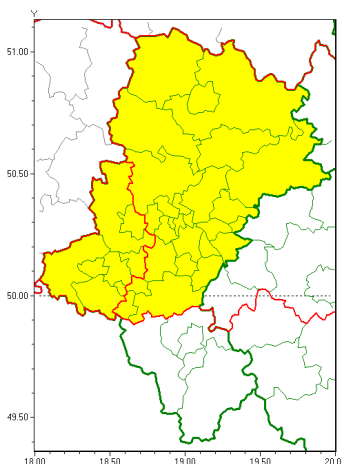

Zasięg ostrzeżeń w województwie

Gęsta mgła
2019-10-31 18:38

WOJEWÓDZTWO ŁÓDZKIE
OSTRZEŻENIA METEOROLOGICZNE ZBIORCZO NR 157
WYKAZ OBSZARÓW ZUSYTYNIENIA
o godz. 18:38 dnia 31.10.2019

Zjawisko/Stopień zagrożenia	Gęsta mgła/1
Obszar (w nawiasie numer ostrzeżenia dla powiatu)	powiaty: białski(76), białski(77), Bytom(78), Chorzów(78), Częstochowa(72), częstochowski(72), Dąbrowa Górnicza(75), Jastrzębie-Zdrój(87), Jaworzno(76), Katowice(78), kłobucki(68), łubliński(73), mikołowski(79), Mysłowice(77), myszkowski(75), Piekary Śląskie(78), pszczyński(85), Ruda Śląska(79), Siemianowice Śląskie(76), Sosnowiec(75), wiatryk(78), tarnogórski(76), Tychy(78), Zabrze(78), zawierciański(72), żywiec(85)
Ważność	od godz. 23:00 dnia 31.10.2019 do godz. 09:00 dnia 01.11.2019
Prawdopodobieństwo	80%
Przebieg	Prognozuje się mgły, w zasięgu których widzialność miejscami będzie wynosić od 50 m do 200 m.
SMS	IMGW-PIB OSTRZEŻENIA: MGŁA/1 Łódzkie (26 powiatów) od 23:00/31.10 do 09:00/01.11.2019 widzialność 50 m. Dotyczy powiatów: białski, białski, Bytom, Chorzów, Częstochowa, częstochowski, Dąbrowa Górnicza, Jastrzębie-Zdrój, Jaworzno, Katowice, kłobucki, łubliński, mikołowski, Mysłowice, myszkowski, Piekary Śląskie, pszczyński, Ruda Śląska, Siemianowice Śląskie, Sosnowiec, wiatryk, tarnogórski, Tychy, Zabrze, zawierciański i żywiec.
RSO	Woj. Łódzkie (26 powiatów), IMGW-PIB wydał ostrzeżenie pierwszego stopnia o silnych mgłach
Uwagi	Brak.
Zjawisko/Stopień zagrożenia	Gęsta mgła/1