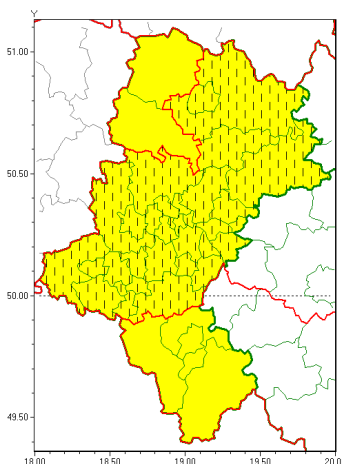

Zasięg ostrzeżeń w województwie

Silna mgła
2019-10-23 09:33

WOJEWÓDZTWO ŁĄSKIE
OSTRZEŻENIA METEOROLOGICZNE ZBIORCZO NR 154
WYKAZ OBSZARÓW ZUCIANYCH OSTRZEŻENIAMI
o godz. 09:33 dnia 23.10.2019

Zjawisko/Stopień zagrożenia	Silna mgła/1 ZMIANA
Obszar (w nawiasie numer ostrzeżenia dla powiatu)	powiaty: białski(74), bieruńsko-lącki(75), Bytom(76), Chorzów(76), Częstochowa(70), częstochowski(70), Dąbrowa Górnicza(73), Gliwice(76), gliwicki(76), Jastrzębie-Zdrój(85), Jaworzno(74), Katowice(76), miłośki(77), Mysłowice(75), myszkowski(73), Piekary Śląskie(76), pszczyński(83), raciborski(81), Ruda Śląska(77), rybnicki(82), Rybnik(82), Siemianowice Śląskie(74), Sosnowiec(73), wietrzychowice(76), tarnogórski(74), Tychy(76), wodzisławski(82), Zabrze(76), zawierciański(70), żywiec(83)
Ważność	od godz. 09:32 dnia 23.10.2019 do godz. 12:00 dnia 23.10.2019
Prawdopodobieństwo	70%
Przebieg	Obserwuje się i prognozuje występowanie na przeważającym obszarze gęstych mgieł ograniczających widzialność poniżej 200 m.
SMS	IMGW-PIB OSTRZEŻENIA: MGLA/1 Łąskie (30 powiatów) od 09:32/23.10 do 12:00/23.10.2019 widzialność poniżej 200 m. Dotyczy powiatów: białski, bieruńsko-lącki, Bytom, Chorzów, Częstochowa, częstochowski, Dąbrowa Górnicza, Gliwice, gliwicki, Jastrzębie-Zdrój, Jaworzno, Katowice, miłośki, Mysłowice, myszkowski, Piekary Śląskie, pszczyński, raciborski, Ruda Śląska, rybnicki, Rybnik, Siemianowice Śląskie, Sosnowiec, wietrzychowice, tarnogórski, Tychy, wodzisławski, Zabrze, zawierciański i żywiec.
RSO	Woj. Łąskie (30 powiatów), IMGW-PIB wydał ostrzeżenie pierwszego stopnia o silnych mgłach
Uwagi	Brak.
Zjawisko/Stopień zagrożenia	Silna mgła/1