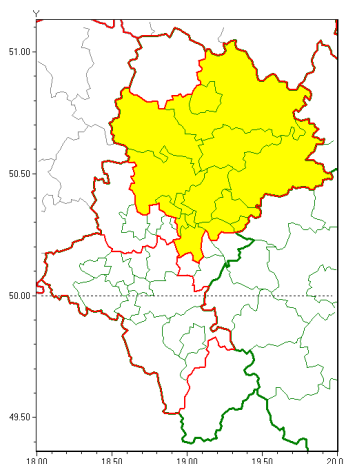

Zasięg ostrzeżeń w województwie

Burze
2019-08-29 22:07

WOJEWÓDZTWO ŁĄSKIE
OSTRZEŻENIA METEOROLOGICZNE ZBIORCZO NR 135
WYKAZ OBYWATELI ZUCIANYCH OSTRZEŻENIAMI
o godz. 22:07 dnia 29.08.2019

Zjawisko/Stopień zagrożenia	Burze/1
Obszar (w nawiasie numer ostrzeżenia dla powiatu)	powiaty: białski(67), Bytom(69), Chorzów(68), Częstochowa(63), częstochowski(63), Dąbrowa Górnicza(66), Katowice(68), lubliniecki(64), myszkowski(66), Piekary Śląskie(69), Siemianowice Śląskie(67), Sosnowiec(66), tarnogórski(67), zawierciański(63)
Ważność	od godz. 22:10 dnia 29.08.2019 do godz. 24:00 dnia 29.08.2019
Prawdopodobieństwo	80%
Przebieg	Prognozuje się wystąpienie burz z opadami deszczu miejscami od 20 mm do 30 mm oraz porywami wiatru do 80 km/h.
SMS	IMGW-PIB OSTRZEGA: BURZE/1 Łąskie (14 powiatów) od 22:10/29.08 do 24:00/29.08.2019 deszcz 30 mm, porywy 80 km/h. Dotyczy powiatów: białski, Bytom, Chorzów, Częstochowa, częstochowski, Dąbrowa Górnicza, Katowice, lubliniecki, myszkowski, Piekary Śląskie, Siemianowice Śląskie, Sosnowiec, tarnogórski i zawierciański.
RSO	Woj. Łąskie (14 powiatów), IMGW-PIB wydał ostrzeżenie pierwszego stopnia o burzach
Uwagi	Brak.
Dyrektor synoptyk IMGW-PIB	Grzegorz Mikutel