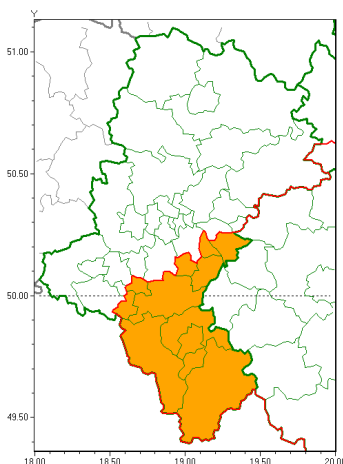

Zasięg ostrzeżeń w województwie

Burze z gradem  
 2019-08-07 07:50

**WOJEWÓDZTWO ŁÓDZKIE**  
**OSTRZEŻENIA METEOROLOGICZNE ZBIORCZO NR 114**  
**WYKAZ OBYWATELI ZUJACZYCH OSTRZEŻENIOM**  
**o godz. 07:50 dnia 07.08.2019**

Zjawisko/Stopień zagrożenia	Burze z gradem/2
Obszar (w nawiasie numer ostrzeżenia dla powiatu)	powiaty: bielski(72), Bielsko-Biała(69), bieruńsko-lędziński(56), cieszyński(70), Jastrzębie-Zdrój(59), Jaworzno(56), Mysłowice(56), pszczyński(58), Tychy(57), Żory(58), żywiecki(72)
Ważność	od godz. 12:00 dnia 07.08.2019 do godz. 19:00 dnia 07.08.2019
Prawdopodobieństwo	90%
Przebieg	Prognozuje się wystąpienie burz z opadami deszczu miejscami od 30 mm do 40 mm oraz porywami wiatru do 90 km/h. Miejscami grad.
SMS	IMGW-PIB OSTRZEGA: BURZE Z GRADEM/2 Łódzkie (11 powiatów) od 12:00/07.08 do 19:00/07.08.2019 deszcz 40 mm, porywy 90 km/h. Dotyczy powiatów: bielski, Bielsko-Biała, bieruńsko-lędziński, cieszyński, Jastrzębie-Zdrój, Jaworzno, Mysłowice, pszczyński, Tychy, Żory i żywiecki.
RSO	Woj. Łódzkie (11 powiatów), IMGW-PIB wydał ostrzeżenie drugiego stopnia o burzach z gradem
Uwagi	Brak.
Dyżurny synoptyk IMGW-PIB	Łukasz Kiełt