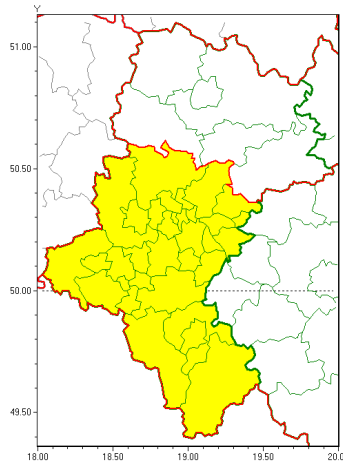

Zasięg ostrzeżeń w województwie

Burze z gradem  
 2019-07-29 23:06

**WOJEWÓDZTWO ŁĄSKIE**  
**OSTRZEŻENIA METEOROLOGICZNE ZBIORCZO NR 109**  
**WYKAZ OBYWATELI ZUJACZYCH OSTRZEŻENIOM**  
**o godz. 23:06 dnia 29.07.2019**

Zjawisko/Stopień zagrożenia	Burze z gradem/1
Obszar (w nawiasie numer ostrzeżenia dla powiatu)	powiaty: białski(54), bielski(68), Bielsko-Biała(65), bieruńsko-lędziński(53), Bytom(55), Chorzów(54), cieszyński(66), Dąbrowa Górnicza(53), Gliwice(54), gliwicki(54), Jastrzębie-Zdrój(55), Jaworzno(53), Katowice(54), mikołowski(55), Mysłowice(53), Piekary Śląskie(55), pszczyński(54), raciborski(55), Ruda Śląska(55), rybnicki(55), Rybnik(55), Siemianowice Śląskie(54), Sosnowiec(53), wiatrychów(55), tarnogórski(53), Tychy(54), wodzisławski(55), Zabrze(54), żary(54), żywiecki(68)
Ważność	od godz. 23:10 dnia 29.07.2019 do godz. 05:00 dnia 30.07.2019
Prawdopodobieństwo	85%
Przebieg	Prognozuje się wystąpienie burz z opadami deszczu miejscami od 20 mm do 30 mm, lokalnie do 40 mm oraz porywami wiatru do 80 km/h. Miejscami może liwy grad.
SMS	IMGW-PIB OSTRZEŻENIA: BURZE Z GRADEM/1 Łąskie (30 powiatów) od 23:10/29.07 do 05:00/30.07.2019 deszcz 40 mm, porywy 80 km/h. Dotyczy powiatów: białski, bielski, Bielsko-Biała, bieruńsko-lędziński, Bytom, Chorzów, cieszyński, Dąbrowa Górnicza, Gliwice, gliwicki, Jastrzębie-Zdrój, Jaworzno, Katowice, mikołowski, Mysłowice, Piekary Śląskie, pszczyński, raciborski, Ruda Śląska, rybnicki, Rybnik, Siemianowice Śląskie, Sosnowiec, wiatrychów, tarnogórski, Tychy, wodzisławski, Zabrze, żary i żywiecki.
RSO	Woj. Łąskie (30 powiatów), IMGW-PIB wydał ostrzeżenie pierwszego stopnia o burzach z gradem
Uwagi	Brak.