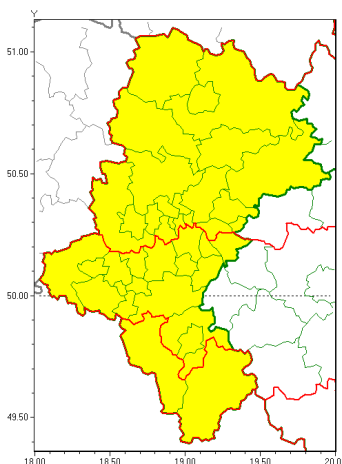

Zasięg ostrzeżeń w województwie

Burze z gradem
 2019-07-27 07:02

WOJEWÓDZTWO ŁĄSKIE
OSTRZEŻENIA METEOROLOGICZNE ZBIORCZO NR 103
WYKAZ OBYWATELI ZUCIANYCH OSTRZEŻENIAMI
o godz. 07:02 dnia 27.07.2019

Zjawisko/Stopień zagrożenia	Burze z gradem/1
Obszar (w nawiasie numer ostrzeżenia dla powiatu)	powiaty: bielski(64), Bielsko-Biała(61), bieruńsko-lędziński(49), Jastrzębie-Zdrój(51), Jaworzno(49), Katowice(50), mikołowski(51), Mysłowice(49), pszczyński(50), raciborski(51), rybnicki(51), Rybnik(51), Tychy(50), wodzisławski(51), Żory(50)
Ważność	od godz. 12:00 dnia 27.07.2019 do godz. 21:00 dnia 27.07.2019
Prawdopodobieństwo	80%
Przebieg	Prognozuje się wystąpienie burz z opadami deszczu od 20 mm do 30 mm oraz porywami wiatru do 80 km/h. Miejscami możliwy grad.
SMS	IMGW-PIB OSTRZEŻEGA: BURZE Z GRADEM/1 Łąskie (15 powiatów) od 12:00/27.07 do 21:00/27.07.2019 deszcz 30 mm, porywy 80 km/h. Dotyczy powiatów: bielski, Bielsko-Biała, bieruńsko-lędziński, Jastrzębie-Zdrój, Jaworzno, Katowice, mikołowski, Mysłowice, pszczyński, raciborski, rybnicki, Rybnik, Tychy, wodzisławski i Żory.
RSO	Woj. Łąskie (15 powiatów), IMGW-PIB wydał ostrzeżenie pierwszego stopnia o burzach z gradem
Uwagi	Brak.
Zjawisko/Stopień zagrożenia	Burze z gradem/1