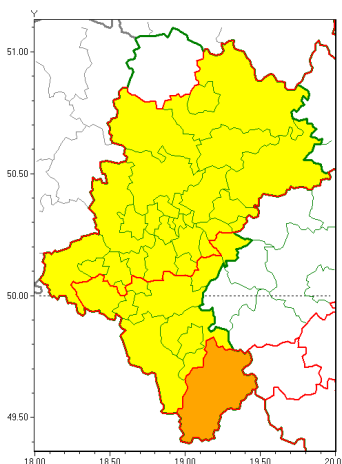

Zasięg ostrzeżeń w województwie

Burze z gradem
 2019-06-16 12:56

WOJEWÓDZTWO ŁĄSKIE
OSTRZEŻENIA METEOROLOGICZNE ZBIORCZO NR 86
WYKAZ OBYWÓW ZUCIANYCH OSTRZEŻENIAMI
o godz. 12:56 dnia 16.06.2019

Zjawisko/Stopień zagrożenia	Burze z gradem/1
Obszar (w nawiasie numer ostrzeżenia dla powiatu)	powiaty: białski(39), Bytom(40), Chorzów(39), Częstochowa(38), częstochowski(38), Dąbrowa Górnicza(38), Gliwice(39), gliwicki(39), Katowice(39), lubliniecki(39), mikołowski(40), Mysłowice(38), myszkowski(40), Piekary Śląskie(40), raciborski(40), Ruda Śląska(40), rybnicki(40), Rybnik(40), Siemianowice Śląskie(39), Sosnowiec(38), wiatrychów(40), tarnogórski(39), Tychy(39), Zabrze(39), zawierciański(38)
Ważność	od godz. 13:00 dnia 16.06.2019 do godz. 19:00 dnia 16.06.2019
Prawdopodobieństwo	80%
Przebieg	Prognozuje się wystąpienie burz z opadami deszczu miejscami od 20 mm do 30 mm, lokalnie do 40 mm oraz porywami wiatru do 90 km/h. Miejscami może liwić grad.
SMS	IMGW-PIB OSTRZEŻENIA: BURZE Z GRADEM/1 Łąskie (25 powiatów) od 13:00/16.06 do 19:00/16.06.2019 deszcz 40 mm, porywy 90 km/h. Dotyczy powiatów: białski, Bytom, Chorzów, Częstochowa, częstochowski, Dąbrowa Górnicza, Gliwice, gliwicki, Katowice, lubliniecki, mikołowski, Mysłowice, myszkowski, Piekary Śląskie, raciborski, Ruda Śląska, rybnicki, Rybnik, Siemianowice Śląskie, Sosnowiec, wiatrychów, tarnogórski, Tychy, Zabrze i zawierciański.
RSO	Woj. Łąskie, IMGW-PIB wydał ostrzeżenie pierwszego stopnia o burzach z gradem
Uwagi	Brak.
Zjawisko/Stopień zagrożenia	Burze z gradem/1