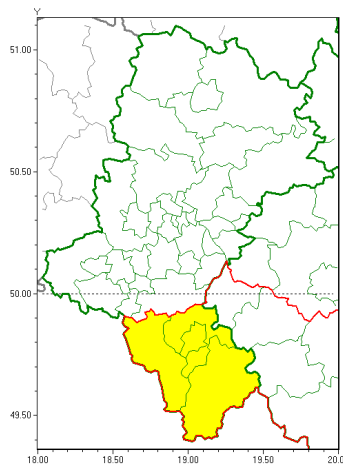

Zasięg ostrzeżeń w województwie

Intensywne opady deszczu  
2019-05-13 13:13

**WOJEWÓDZTWO ŁĄSKIE**  
**OSTRZEŻENIA METEOROLOGICZNE ZBIORCZO NR 55**  
**WYKAZ OBYWÓW ZUCIANYCH OSTRZEŻENIAMI**  
**o godz. 13:13 dnia 13.05.2019**

<b>Zjawisko/Stopień zagrożenia</b>	Intensywne opady deszczu/1
<b>Obszar (w nawiasie numer ostrzeżenia dla powiatu)</b>	powiaty: bielski(37), Bielsko-Biała(34), cieszyński(35), żywiecki(38)
<b>Ważność</b>	od godz. 23:00 dnia 13.05.2019 do godz. 03:00 dnia 15.05.2019
<b>Prawdopodobieństwo</b>	85%
<b>Przebieg</b>	Prognozuje się wystąpienie opadów deszczu okresami o natężeniu umiarkowanym. Prognozowana wysokość opadów za okres ważności Ostrzeżenia - miejscami od 30 mm do 40 mm.
<b>SMS</b>	IMGW-PIB OSTRZEŻENIA: DESZCZ/1 Łąskie (4 powiaty) od 23:00/13.05 do 03:00/15.05.2019 40 mm. Dotyczy powiatów: bielski, Bielsko-Biała, cieszyński i żywiecki.
<b>RSO</b>	Woj. Łąskie (4 powiaty), IMGW-PIB wydał ostrzeżenie pierwszego stopnia o intensywnych opadach deszczu
<b>Uwagi</b>	Brak.
<b>Dyrektor synoptyk IMGW-PIB</b>	Szymon Poręba