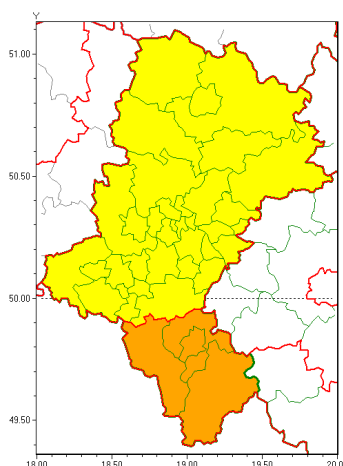

Zasięg ostrzeżeń w województwie

Intensywne opady śniegu
2019-01-04 11:47

WOJEWÓDZTWO ŁĄSKIE
OSTRZEŻENIA METEOROLOGICZNE ZBIORCZO NR 4
WYKAZ OBSZARÓW ZUJACZYCH OSTRZEŻENIE
o godz. 11:47 dnia 04.01.2019

Zjawisko/Stopień zagrożenia	Intensywne opady śniegu/1
Obszar	powiaty: białski(2), bieruńsko-lędziński(2), Bytom(2), Chorzów(2), Częstochowa(1), częstochowski(1), Dąbrowa Górnicza(2), Gliwice(2), gliwicki(2), Jastrzębie-Zdrój(2), Jaworzno(2), Katowice(2), kłobucki(1), lubliniecki(2), mikołowski(2), Mysłowice(2), myszkowski(2), Piekary Śląskie(2), pszczyński(2), raciborski(2), Ruda Śląska(2), rybnicki(2), Rybnik(2), Siemianowice Śląskie(2), Sosnowiec(2), wiatrychłowski(2), tarnogórski(2), Tychy(2), wodzisławski(2), Zabrze(2), zawierciański(2), żyry(2)
Ważność	od godz. 18:00 dnia 04.01.2019 do godz. 12:00 dnia 05.01.2019
Prawdopodobieństwo	80%
Przebieg	Prognozuje się wystąpienie opadów śniegu, miejscami o natężeniu umiarkowanym, powodujących przyrost pokrywy śnieżnej za okres ważności ostrzeżenia od 15 cm do 18 cm.
SMS	IMGW-PIB OSTRZEŻENIA: NIEG/1 Łąskie (32 powiatów) od 18:00/04.01 do 12:00/05.01.2019 przyrost pokrywy 18 cm. Dotyczy powiatów: białski, bieruńsko-lędziński, Bytom, Chorzów, Częstochowa, częstochowski, Dąbrowa Górnicza, Gliwice, gliwicki, Jastrzębie-Zdrój, Jaworzno, Katowice, kłobucki, lubliniecki, mikołowski, Mysłowice, myszkowski, Piekary Śląskie, pszczyński, raciborski, Ruda Śląska, rybnicki, Rybnik, Siemianowice Śląskie, Sosnowiec, wiatrychłowski, tarnogórski, Tychy, wodzisławski, Zabrze, zawierciański i żyry.
RSO	Woj. Łąskie (32 powiatów), IMGW-PIB wydał ostrzeżenie pierwszego stopnia o intensywnych opadach śniegu
Uwagi	Brak.