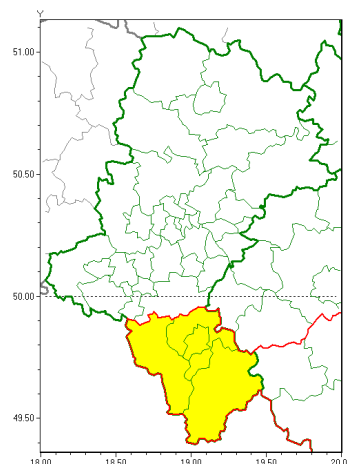

Zasięg ostrzeżeń w województwie

Intensywne opady śniegu
2019-01-03 11:42

Zawieje/zamiecie śnieżne
2019-01-03 11:42

WOJEWÓDZTWO ŁÓDZKIE OSTRZEŻENIA METEOROLOGICZNE ZBIORCZO NR 3 WYKAZ OBSZARÓW ZUCIANYCH OSTRZEŻENIAMI o godz. 11:42 dnia 03.01.2019

Zjawisko/Stopień zagrożenia	Intensywne opady śniegu/1
Obszar	powiaty: bielski(3), Bielsko-Biała(3), cieszyński(3), żywiecki(3)
Ważność	od godz. 12:01 dnia 03.01.2019 do godz. 07:00 dnia 04.01.2019
Prawdopodobieństwo	80%
Przebieg	Prognozuje się wystąpienie opadów śniegu, miejscami o natężeniu umiarkowanym, powodujących przyrost pokrywy śnieżnej za okres ważności ostrzeżenia od 10 cm do 20 cm.
SMS	IMGW-PIB OSTRZEGA: NIEG/1 Łódzkie (4 powiaty) od 12:01/03.01 do 07:00/04.01.2019 przyrost pokrywy do 20 cm. Dotyczy powiatów: bielski, Bielsko-Biała, cieszyński i żywiecki.
RSO	Woj. Łódzkie (4 powiaty), IMGW-PIB wydał ostrzeżenie pierwszego stopnia o intensywnych opadach śniegu
Uwagi	Brak.
Zjawisko/Stopień zagrożenia	Intensywne opady śniegu/2
Obszar	powiaty: bielski(1), Bielsko-Biała(1), cieszyński(1), żywiecki(1)
Ważność	od godz. 00:00 dnia 02.01.2019 do godz. 12:00 dnia 03.01.2019
Prawdopodobieństwo	85%
Przebieg	Prognozuje się wystąpienie opadów śniegu o natężeniu umiarkowanym okresami silnym, powodujących przyrost pokrywy śnieżnej za okres ważności Ostrzeżenia od 40 cm do 50 cm.