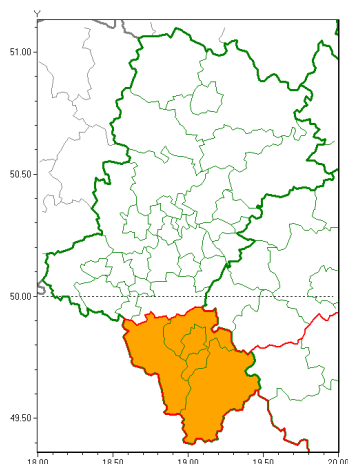

Zasięg ostrzeżeń w województwie

Intensywne opady śniegu
2019-01-03 11:42

Zawieje/zamiecie śnieżne
2019-01-03 11:42

WOJEWÓDZTWO ŁÓDZKIE OSTRZEŻENIA METEOROLOGICZNE ZBIORCZO NR 3 WYKAZ OBSZARÓW ZUCIANYCH OSTRZEŻENIAMI o godz. 11:42 dnia 03.01.2019

Zjawisko/Stopień zagrożenia	Intensywne opady śniegu/1
Obszar	powiaty: bielski(3), Bielsko-Biała(3), cieszyński(3), żywiecki(3)
Ważność	od godz. 12:01 dnia 03.01.2019 do godz. 07:00 dnia 04.01.2019
Prawdopodobieństwo	80%
Przebieg	Prognozuje się wystąpienie opadów śniegu, miejscami o natężeniu umiarkowanym, powodujących przyrost pokrywy śnieżnej za okres ważności ostrzeżenia od 10 cm do 20 cm.
SMS	IMGW-PIB OSTRZEGA: NIEG/1 Łódzkie (4 powiaty) od 12:01/03.01 do 07:00/04.01.2019 przyrost pokrywy do 20 cm. Dotyczy powiatów: bielski, Bielsko-Biała, cieszyński i żywiecki.
RSO	Woj. Łódzkie (4 powiaty), IMGW-PIB wydał ostrzeżenie pierwszego stopnia o intensywnych opadach śniegu
Uwagi	Brak.
Zjawisko/Stopień zagrożenia	Intensywne opady śniegu/2
Obszar	powiaty: bielski(1), Bielsko-Biała(1), cieszyński(1), żywiecki(1)
Ważność	od godz. 00:00 dnia 02.01.2019 do godz. 12:00 dnia 03.01.2019
Prawdopodobieństwo	85%
Przebieg	Prognozuje się wystąpienie opadów śniegu o natężeniu umiarkowanym okresami silnym, powodujących przyrost pokrywy śnieżnej za okres ważności Ostrzeżenia od 40 cm do 50 cm.