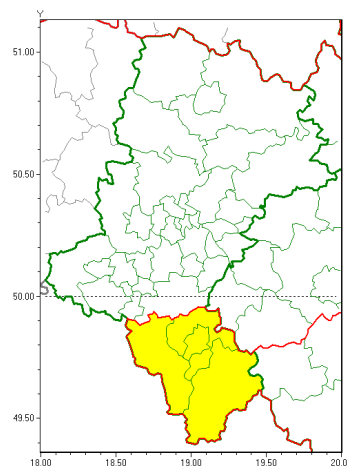

Zasięg ostrzeżeń w województwie

Intensywne opady śniegu
2019-01-01 13:36

Zawieje/zamiecie śnieżne
2019-01-01 13:36

WOJEWÓDZTWO ŁĄSKIE OSTRZEŻENIA METEOROLOGICZNE ZBIORCZO NR 1 WYKAZ OBSZARÓW ZUCIENNYCH OSTRZEŻENIEM o godz. 13:36 dnia 01.01.2019

Zjawisko/Stopień zagrożenia	Intensywne opady śniegu/2
Obszar	powiaty: bielski(1), Bielsko-Biała(1), cieszyński(1), żywiecki(1)
Ważność	od godz. 00:00 dnia 02.01.2019 do godz. 12:00 dnia 03.01.2019
Prawdopodobieństwo	85%
Przebieg	Prognozuje się wystąpienie opadów śniegu o natężeniu umiarkowanym okresami silnym, powodujących przyrost pokrywy śnieżnej za okres ważności ostrzeżenia od 40 cm do 50 cm.
SMS	IMGW-PIB OSTRZEŻENIA: NIEG/2 Łąskie (4 powiaty) od 00:00/02.01 do 12:00/03.01.2019 przyrost pokrywy miejscami do 50 cm. Dotyczy powiatów: bielski, Bielsko-Biała, cieszyński i żywiecki.
RSO	Woj. Łąskie (4 powiaty), IMGW-PIB wydał ostrzeżenie drugiego stopnia o intensywnych opadach śniegu
Uwagi	Brak.
Zjawisko/Stopień zagrożenia	Zawieje/zamiecie śnieżne/1
Obszar	powiaty: bielski(2), Bielsko-Biała(2), cieszyński(2), żywiecki(2)
Ważność	od godz. 00:00 dnia 02.01.2019 do godz. 12:00 dnia 03.01.2019
Prawdopodobieństwo	85%

Przebieg	Przewiduje się zawieje i zamiecie nie spowodowane przez zachodni i północno-zachodni wiatr o średniej prędkości od 25 km/h do 35 km/h, w porywach do 65 km/h oraz opady śniegu.
SMS	IMGW-PIB OSTRZEGA: ZAMIEŚCIE NIE NA/1 1skie (4 powiaty) od 00:00/02.01 do 12:00/03.01.2019 wiatr 35 km/h, porywy 65 km/h. Dotyczy powiatów: bielski, Bielsko-Biała, cieszyński i żywiecki.
RSO	Woj. 1skie (4 powiaty), IMGW-PIB wydał ostrzeżenie pierwszego stopnia o zawiejach i zamieciach śnieżnych
Uwagi	Brak.
Dyrektor synoptyk IMGW-PIB	Szymon Poręba