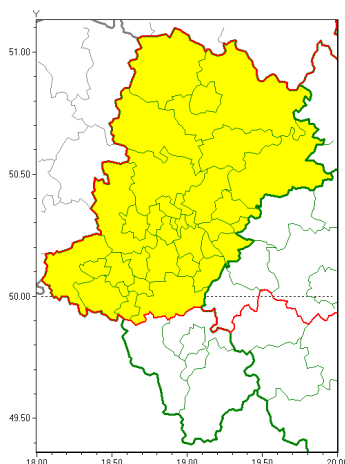

### Zasięg ostrzeżeń w województwie

Oblodzenie  
2018-12-24 12:06

**WOJEWÓDZTWO ŁÓDZKIE**  
**OSTRZEŻENIA METEOROLOGICZNE ZBIORCZO NR 96**  
**WYKAZ OBSZARÓW ZUSKAZUJĄCYCH OSTRZEŻENIE**  
**o godz. 12:06 dnia 24.12.2018**

Zjawisko/Stopień zagrożenia	Oblodzenie/1
Obszar	powiaty: białski(39), białski(43), Bytom(38), Chorzów(39), Częstochowa(34), częstochowski(34), Dąbrowa Górnicza(39), Gliwice(38), gliwicki(38), Jastrzębie-Zdrój(48), Jaworzno(41), Katowice(42), kłobucki(34), lubliniecki(33), mikołowski(42), Mysłowice(43), myszkowski(35), Piekary Śląskie(37), pszczyński(49), raciborski(42), Ruda Śląska(41), rybnicki(44), Rybnik(44), Siemianowice Śląskie(38), Sosnowiec(39), Siewierz(40), tarnogórski(35), Tychy(43), wodzisławski(44), Zabrze(40), zawierciański(41), żywiecki(46)
Ważność	od godz. 14:00 dnia 24.12.2018 do godz. 11:00 dnia 25.12.2018
Prawdopodobieństwo	80%
Przebieg	Prognozuje się zamarzanie mokrej nawierzchni dróg i chodników po opadach mokrego śniegu. Temperatura minimalna od -4°C do -2°C, temperatura minimalna gruntu od -6°C do -4°C.
SMS	IMGW-PIB OSTRZEŻENIA: OBLODZENIE/1 Łódzkie (32 powiatów) od 14:00/24.12 do 11:00/25.12.2018 temp. min. od -4 st. do -2 st., przy gruncie do -6 st., śnieg. Dotyczy powiatów: białski, białski, Bytom, Chorzów, Częstochowa, częstochowski, Dąbrowa Górnicza, Gliwice, gliwicki, Jastrzębie-Zdrój, Jaworzno, Katowice, kłobucki, lubliniecki, mikołowski, Mysłowice, myszkowski, Piekary Śląskie, pszczyński, raciborski, Ruda Śląska, rybnicki, Rybnik, Siemianowice Śląskie, Sosnowiec, Siewierz, tarnogórski, Tychy, wodzisławski, Zabrze, zawierciański i żywiecki.
RSO	Woj. Łódzkie (32 powiatów), IMGW-PIB wydał ostrzeżenie pierwszego stopnia o oblodzeniu
Uwagi	Brak.