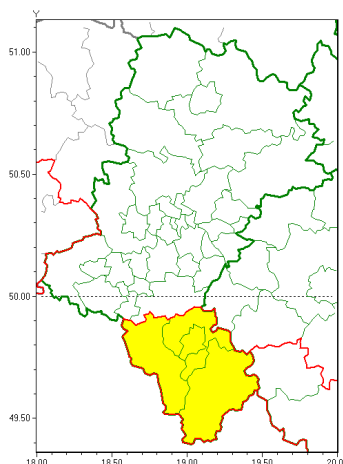

### Zasięg ostrzeżeń w województwie

Silny wiatr  
2018-12-21 12:38

**WOJEWÓDZTWO LUBUSKIE**  
**OSTRZEŻENIA METEOROLOGICZNE ZBIORCZO NR 95**  
**WYKAZ OBSZARÓW ZUCIENNYCH OSTRZEŻENIEM**  
**o godz. 12:38 dnia 21.12.2018**

<b>Zjawisko/Stopień zagrożenia</b>	Silny wiatr/1
<b>Obszar</b>	powiaty: bielski(59), Bielsko-Biała(59), cieszyński(60), żywiecki(59)
<b>Ważność</b>	od godz. 20:00 dnia 21.12.2018 do godz. 06:00 dnia 22.12.2018
<b>Prawdopodobieństwo</b>	90%
<b>Przebieg</b>	Przewiduje się wystąpienie silnego wiatru o średniej prędkości od 30 km/h do 40 km/h, w porywach miejscami do 75 km/h z południowego zachodu lub południa.
<b>SMS</b>	IMGW-PIB OSTRZEŻENIE: WIATR/1 Lubuskie (4 powiaty) od 20:00/21.12 do 06:00/22.12.2018 prędkość do 40 km/h, porywy do 75 km/h, SW i S. Dotyczy powiatów: bielski, Bielsko-Biała, cieszyński i żywiecki.
<b>RSO</b>	Woj. Lubuskie (4 powiaty), IMGW-PIB wydał ostrzeżenie pierwszego stopnia o silnym wietrze
<b>Uwagi</b>	Brak.
<b>Dyrektor synoptyk IMGW-PIB</b>	Tomasz Knopik