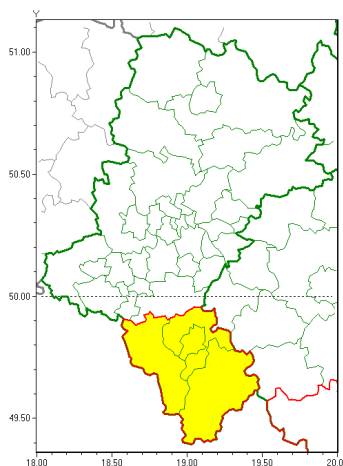

Zasięg ostrzeżeń w województwie

Silny wiatr
2018-12-07 14:45

WOJEWÓDZTWO LUBUSKIE OSTRZEŻENIA METEOROLOGICZNE ZBIORCZO NR 87 WYKAZ OBOWIĄZUJĄCYCH OSTRZEŻEŃ o godz. 14:45 dnia 07.12.2018

Zjawisko/Stopień zagrożenia	Silny wiatr/1
Obszar	powiaty: bielski(54), Bielsko-Biała(54), cieszyński(54), żywiecki(53)
Ważność	od godz. 21:30 dnia 07.12.2018 do godz. 02:30 dnia 08.12.2018
Prawdopodobieństwo	85%
Przebieg	Przewiduje się wystąpienie wiatru o średniej prędkości od 35 km/h do 45 km/h, w porywach miejscami do 75 km/h, z południowego zachodu i południa.
SMS	IMGW-PIB OSTRZEŻENIA: WIATR/1 Lubuskie (4 powiaty) od 21:30/07.12 do 02:30/08.12.2018 prędkość do 45 km/h, porywy do 75 km/h, SW i S. Dotyczy powiatów: bielski, Bielsko-Biała, cieszyński i żywiecki.
RSO	Woj. Lubuskie (4 powiaty), IMGW-PIB wydał ostrzeżenie pierwszego stopnia o silnym wietrze
Uwagi	Brak.
Dyrektor synoptyk IMGW-PIB	Iwona Lelko