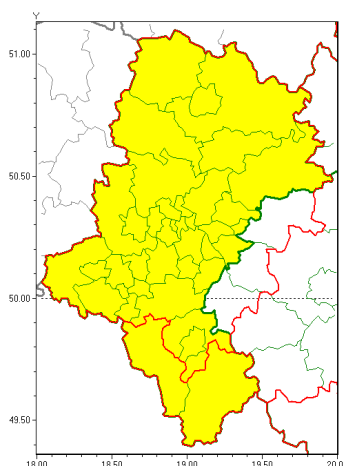

Zasięg ostrzeżeń w województwie

Opady marznące
2018-12-06 12:03

WOJEWÓDZTWO ŁĄSKIE **OSTRZEŻENIA METEOROLOGICZNE ZBIORCZO NR 85** **WYKAZ OBOWIĄZUJĄCYCH OSTRZEŻEŃ** **o godz. 12:03 dnia 06.12.2018**

Zjawisko/Stopień zagrożenia	Opady marznące/1
Obszar	powiaty: białski(34), bielski(53), Bielsko-Biała(53), bieruńsko-lędziński(38), Bytom(33), Chorzów(34), Częstochowa(29), częstochowski(29), Dąbrowa Górnicza(34), Gliwice(33), gliwicki(33), Jastrzębie-Zdrój(43), Jaworzno(36), Katowice(37), kłobucki(29), lubliniecki(28), mikołowski(37), Mysłowice(38), myszkowski(30), Piekary Śląskie(32), pszczyński(44), raciborski(38), Ruda Śląska(36), rybnicki(40), Rybnik(40), Siemianowice Śląskie(33), Sosnowiec(34), wietrzychowice(35), tarnogórski(30), Tychy(38), wodzisławski(40), Zabrze(35), zawierciański(36), żyry(42)
Ważność	od godz. 18:00 dnia 06.12.2018 do godz. 24:00 dnia 06.12.2018
Prawdopodobieństwo	80%
Przebieg	Prognozuje się miejscami wystąpienie słabych opadów marznącego deszczu ze śniegiem oraz deszczu powodującego gołolę.
SMS	IMGW-PIB OSTRZEŻENIA: MARZĄCE OPADY/1 Łąskie (34 powiatów) od 18:00/06.12 do 24:00/06.12.2018 marznące opady, drogi liskie. Dotyczy powiatów: białski, Bielsko-Biała, bieruńsko-lędziński, Bytom, Chorzów, Częstochowa, częstochowski, Dąbrowa Górnicza, Gliwice, gliwicki, Jastrzębie-Zdrój, Jaworzno, Katowice, kłobucki, lubliniecki, mikołowski, Mysłowice, myszkowski, Piekary Śląskie, pszczyński, raciborski, Ruda Śląska, rybnicki, Rybnik, Siemianowice Śląskie, Sosnowiec, wietrzychowice, tarnogórski, Tychy, wodzisławski, Zabrze, zawierciański i żyry.
RSO	Woj. Łąskie (34 powiatów), IMGW-PIB wydał ostrzeżenie pierwszego stopnia o opadach marzących