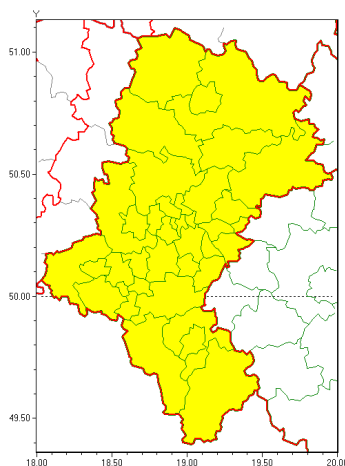

Zasięg ostrzeżeń w województwie

Opady marznące
2018-12-01 12:50

WOJEWÓDZTWO ŁÓDZKIE
OSTRZEŻENIA METEOROLOGICZNE ZBIORCZO NR 82
WYKAZ OBSZARÓW ZUJCIANYCH OSTRZEŻENIAMI
o godz. 12:50 dnia 01.12.2018

Zjawisko/Stopień zagrożenia	Opady marznące/1
Obszar	powiaty: białski(33), bielski(51), Bielsko-Biała(51), bieruńsko-lędziński(37), Bytom(32), Chorzów(33), cieszyński(50), Czestochowa(28), częstochowski(28), Dąbrowa Górnicza(33), Gliwice(32), gliwicki(32), Jastrzębie-Zdrój(42), Jaworzno(35), Katowice(36), kłobucki(28), lubliniecki(27), mikołowski(36), Mysłowice(37), myszkowski(29), Piekary Śląskie(31), pszczyński(43), raciborski(37), Ruda Śląska(35), rybnicki(39), Rybnik(39), Siemianowice Śląskie(32), Sosnowiec(33), wiatrychów(34), tarnogórski(29), Tychy(37), wodzisławski(39), Zabrze(34), zawierciański(35), żyry(41), żywiecki(49)
Ważność	od godz. 16:00 dnia 01.12.2018 do godz. 03:00 dnia 02.12.2018
Prawdopodobieństwo	80%
Przebieg	Prognozuje się miejscami wystąpienie słabych opadów marznącej mawki, powodujących gołoledź.
SMS	IMGW-PIB OSTRZEŻENIA: MARZĄCE OPADY/1 Łódzkie (wszystkie powiaty) od 16:00/01.12 do 03:00/02.12.2018 marznące opady, drogi liskie. Dotyczy powiatów: wszystkie powiaty.
RSO	Woj. Łódzkie (wszystkie powiaty), IMGW-PIB wydał ostrzeżenie pierwszego stopnia o opadach marzących
Uwagi	Brak.
Dyrektor synoptyk IMGW-PIB	Alina Jasek-Kamińska