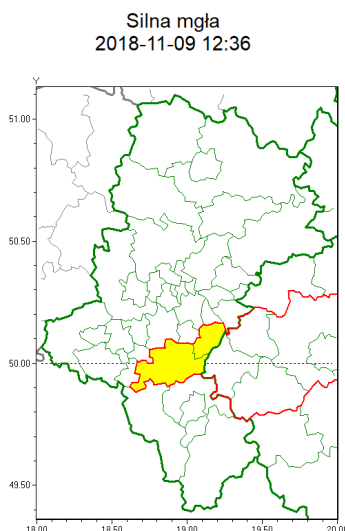

Zasięg ostrzeżeń w województwie

WOJEWÓDZTWO ŁÓDZKIE
OSTRZEŻENIA METEOROLOGICZNE ZBIORCZO NR 71
WYKAZ OBSZARÓW ZUSYCYCH OSTRZEŻENIAMI
o godz. 12:36 dnia 09.11.2018

Zjawisko/Stopień zagrożenia	Silna mgła/1
Obszar	powiaty: białostocki, pielicki
Ważność	od godz. 00:00 dnia 10.11.2018 do godz. 10:00 dnia 10.11.2018
Prawdopodobieństwo	80%
Przebieg	Prognozuje się gęste mgły w zasięgu których widzialność wynosi miejscami od 100 m do 200 m.
SMS	IMGW-PIB OSTRZEŻENIA: MGAŁA/1 Łódzkie (2 powiaty) od 00:00/10.11 do 10:00/10.11.2018 widzialność do 100 m. Dotyczy powiatów: białostocki i pielicki.
RSO	Woj. Łódzkie (2 powiaty), IMGW-PIB wydał ostrzeżenie pierwszego stopnia o silnych mgłach
Dyrektor synoptyk IMGW-PIB	Adam Michniewski