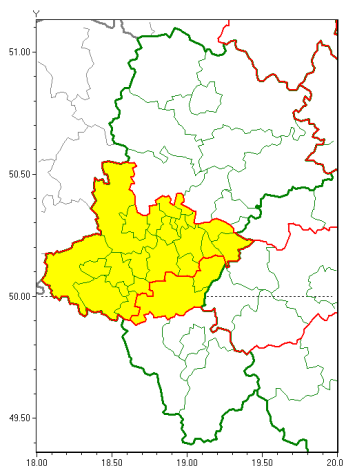

Zasięg ostrzeżeń w województwie

Silna mgła
2018-11-09 23:33

WOJEWÓDZTWO ŁÓDZKIE **OSTRZEŻENIA METEOROLOGICZNE ZBIORCZO NR 72** **WYKAZ OBOWIĄZUJĄCYCH OSTRZEŻEŃ** **o godz. 23:33 dnia 09.11.2018**

Zjawisko/Stopień zagrożenia	Silna mgła/1
Obszar	powiaty: Bytom, Chorzów, Gliwice, gliwicki, Jastrzębie-Zdrój, Jaworzno, Katowice, mikołowski, Mysłowice, Piekary Łódzkie, raciborski, Ruda Łódzka, rybnicki, Rybnik, Siemianowice Łódzkie, Sosnowiec, wiatrychłowski, Tychy, wodzisławski, Zabrze, Żory
Ważność	od godz. 00:00 dnia 10.11.2018 do godz. 09:30 dnia 10.11.2018
Prawdopodobieństwo	80%
Przebieg	Prognozuje się wystąpienie mgły, w zasięgu której widzialność wynosi miejscami od 50 m do 200 m.
SMS	IMGW-PIB OSTRZEŻENIA: MGLA/1 Łódzkie (21 powiatów) od 00:00/10.11 do 09:30/10.11.2018 widzialność 50 m. Dotyczy powiatów: Bytom, Chorzów, Gliwice, gliwicki, Jastrzębie-Zdrój, Jaworzno, Katowice, mikołowski, Mysłowice, Piekary Łódzkie, raciborski, Ruda Łódzka, rybnicki, Rybnik, Siemianowice Łódzkie, Sosnowiec, wiatrychłowski, Tychy, wodzisławski, Zabrze i Żory.
RSO	Woj. Łódzkie (21 powiatów), IMGW-PIB wydał ostrzeżenie pierwszego stopnia o silnych mgłach
Zjawisko/Stopień zagrożenia	Silna mgła/1
Obszar	powiaty: bieruńsko-lędziński, pszczyński
Ważność	od godz. 00:00 dnia 10.11.2018 do godz. 10:00 dnia 10.11.2018
Prawdopodobieństwo	80%