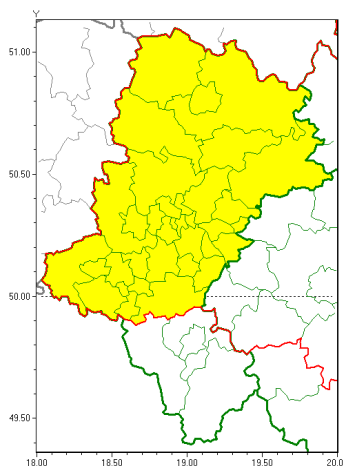

Zasięg ostrzeżeń w województwie

Silna mgła
2018-10-09 14:59

WOJEWÓDZTWO ŁÓDZKIE
OSTRZEŻENIA METEOROLOGICZNE ZBIORCZO NR 65
WYKAZ OBSZARÓW ZUCIANYCH OSTRZEŻENIAMI
o godz. 14:59 dnia 09.10.2018

| Zjawisko/Stopień zagrożenia | Silna mgła/1 |
|-----------------------------|---|
| Obszar | powiaty: białski, białostocki, Bytom, Chorzów, Częstochowa, częstochowski, Dąbrowa Górnicza, Gliwice, gliwicki, Jastrzębie-Zdrój, Jaworzno, Katowice, kłobucki, lubliniecki, mikołowski, Mysłowice, myszkowski, Piekary Śląskie, pszczyński, raciborski, Ruda Śląska, rybnicki, Rybnik, Siemianowice Śląskie, Sosnowiec, Siewierz, toczewski, tarnogórski, Tychy, wodzisławski, Zabrze, zawierciański, żary |
| Ważność | od godz. 00:00 dnia 10.10.2018 do godz. 09:00 dnia 10.10.2018 |
| Prawdopodobieństwo | 80% |
| Przebieg | Prognozuje się gęste mgły w zasięgu których widzialność wynosi miejscami od 50 m do 200 m. |
| SMS | IMGW-PIB OSTRZEŻENIE: MGŁA/1 Łódzkie (32 powiatów) od 00:00/10.10 do 09:00/10.10.2018 widzialność 100 m. Dotyczy powiatów: białski, białostocki, Bytom, Chorzów, Częstochowa, częstochowski, Dąbrowa Górnicza, Gliwice, gliwicki, Jastrzębie-Zdrój, Jaworzno, Katowice, kłobucki, lubliniecki, mikołowski, Mysłowice, myszkowski, Piekary Śląskie, pszczyński, raciborski, Ruda Śląska, rybnicki, Rybnik, Siemianowice Śląskie, Sosnowiec, Siewierz, toczewski, tarnogórski, Tychy, wodzisławski, Zabrze, zawierciański i żary. |
| RSO | Woj. Łódzkie (32 powiatów), IMGW-PIB wydał ostrzeżenie pierwszego stopnia o silnych mgłach |
| Dyrektor synoptyk IMGW-PIB | Witold Wiśniewski |