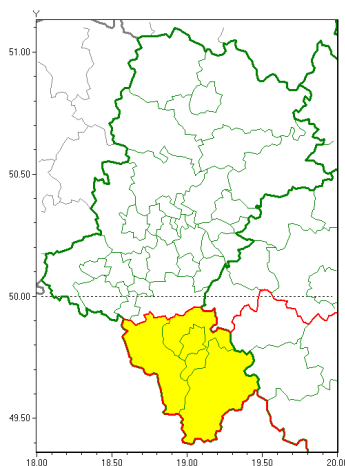

Zasięg ostrzeżeń w województwie

Intensywne opady deszczu
2018-08-25 12:58

WOJEWÓDZTWO ŁÓDZKIE
OSTRZEŻENIA METEOROLOGICZNE ZBIORCZO NR 54
WYKAZ OBYWÓW ZUJACYCH OSTRZEŻENIE
o godz. 12:58 dnia 25.08.2018

| | |
|------------------------------------|---|
| Zjawisko/Stopień zagrożenia | Intensywne opady deszczu/1 |
| Obszar | powiaty: bielski, Bielsko-Biała, cieszyński, żywiecki |
| Ważność | od godz. 20:00 dnia 25.08.2018 do godz. 20:00 dnia 26.08.2018 |
| Prawdopodobieństwo | 85% |
| Przebieg | Prognozuje się wystąpienie opadów deszczu o natężeniu umiarkowanym okresami silnym. Prognozowana wysokość opadów za okres ważności ostrzeżenia - miejscami od 30 mm do 40 mm. |
| SMS | IMGW-PIB OSTRZEŻENIE: DESZCZ/1 Łódzkie (4 powiaty) od 20:00/25.08 do 20:00/26.08.2018 40 mm. Dotyczy powiatów: bielski, Bielsko-Biała, cieszyński i żywiecki. |
| RSO | Woj. Łódzkie (4 powiaty), IMGW-PIB wydał ostrzeżenie pierwszego stopnia o intensywnych opadach deszczu |
| Dyrektor synoptyk IMGW-PIB | Józef Warmuz |