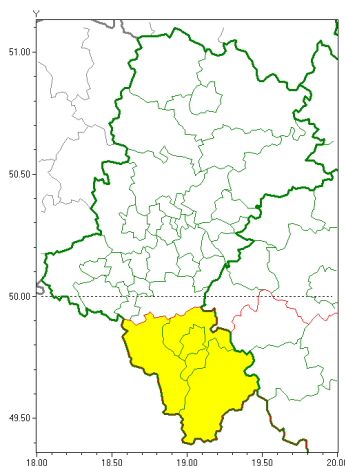

Zasięg ostrzeżeń w województwie

Burze z gradem
2018-07-22 06:14

WOJEWÓDZTWO ŁÓDZKIE
OSTRZEŻENIA METEOROLOGICZNE ZBIORCZO NR 22
WYKAZ OBOWIĄZUJĄCYCH OSTRZEŻEŃ
o godz. 06:14 dnia 22.07.2018

Zjawisko/Stopień zagrożenia	Burze z gradem/1
Obszar	powiaty: bielski, Bielsko-Biała, cieszyński, żywiecki
Ważność	od godz. 11:00 dnia 22.07.2018 do godz. 21:00 dnia 22.07.2018
Prawdopodobieństwo	90%
Przebieg	Prognozuje się wystąpienie burz z opadami deszczu miejscami do 25 mm oraz porywami wiatru do 65 km/h. Miejscami możliwy grad.
SMS	IMGW-PIB OSTRZEŻENIA: BURZE Z GRADEM/1 Łódzkie (4 powiaty) od 11:00/22.07 do 21:00/22.07.2018 deszcz 25 mm, porywy 65 km/h. Dotyczy powiatów: bielski, Bielsko-Biała, cieszyński i żywiecki.
RSO	Woj. Łódzkie (4 powiaty), IMGW-PIB wydał ostrzeżenie pierwszego stopnia o burzach z gradem
Dyrektor synoptyk IMGW-PIB	Łukasz Harasimowicz