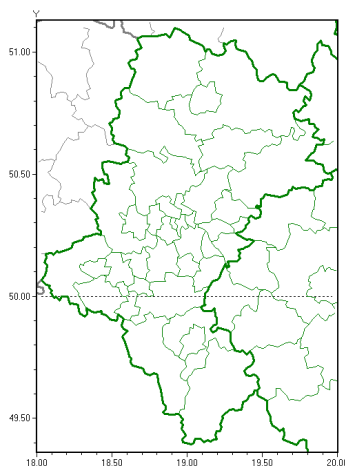

Zasięg ostrzeżeń w województwie

Intensywne opady deszczu
2018-06-28 10:36

WOJEWÓDZTWO ŁÓDZKIE
OSTRZEŻENIA METEOROLOGICZNE ZBIORCZO
WYKAZ OBOWIĄZUJĄCYCH OSTRZEŻEŃ
o godz. 10:36 dnia 28.06.2018

Brak ostrzeżeń - ostrzeżenia odwołane.