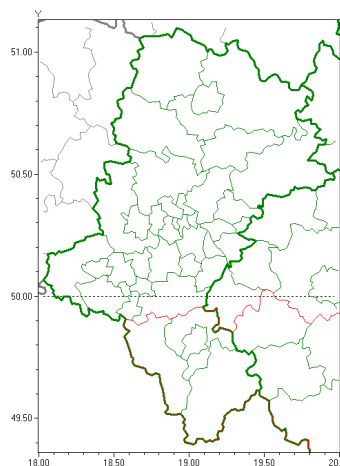

Zasięg ostrzeżeń w województwie

Intensywne opady deszczu
2018-06-13 18:47

Burze z gradem
2018-06-13 18:47

WOJEWÓDZTWO ŁÓDZKIE
OSTRZEŻENIA METEOROLOGICZNE ZBIORCZO NR 5
WYKAZ OBSZARÓW ZUSŁUGOWYCH OSTRZEŻENIA
o godz. 18:47 dnia 13.06.2018

Zjawisko/Stopień zagrożenia	Intensywne opady deszczu/1
Obszar	powiaty: bielski, Bielsko-Biała, cieszyński, żywiecki
Ważność	od godz. 21:00 dnia 13.06.2018 do godz. 09:00 dnia 14.06.2018
Prawdopodobieństwo	70%
Przebieg	Prognozuje się wystąpienie opadów deszczu okresami o natężeniu umiarkowanym. Prognozowana wysokość opadów za okres ważności ostrzeżenia - miejscami do 30 mm.
SMS/RSO	Woj. Łódzkie (4 powiaty), IMGW-PIB wydał ostrzeżenie pierwszego stopnia o intensywnych opadach deszczu
Dyrektor synoptyk IMGW-PIB	Łukasz Kiełt