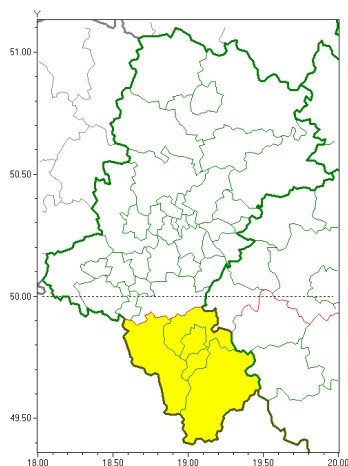

Zasięg ostrzeżeń w województwie

Intensywne opady deszczu
2018-06-13 18:47

Burze z gradem
2018-06-13 18:47

WOJEWÓDZTWO ŁÓDZKIE
OSTRZEŻENIA METEOROLOGICZNE ZBIORCZO NR 5
WYKAZ OBSZARÓW ZUSŁUGOWYCH OSTRZEŻENIA
o godz. 18:47 dnia 13.06.2018

Zjawisko/Stopień zagrożenia	Intensywne opady deszczu/1
Obszar	powiaty: bielski, Bielsko-Biała, cieszyński, żywiecki
Ważność	od godz. 21:00 dnia 13.06.2018 do godz. 09:00 dnia 14.06.2018
Prawdopodobieństwo	70%
Przebieg	Prognozuje się wystąpienie opadów deszczu okresami o natężeniu umiarkowanym. Prognozowana wysokość opadów za okres ważności ostrzeżenia - miejscami do 30 mm.
SMS/RSO	Woj. Łódzkie (4 powiaty), IMGW-PIB wydał ostrzeżenie pierwszego stopnia o intensywnych opadach deszczu
Dyrektor synoptyk IMGW-PIB	Łukasz Kiełt