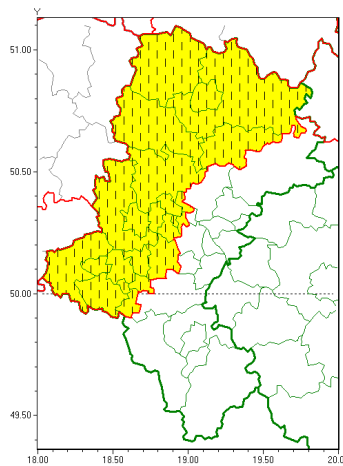

Zasięg ostrzeżeń w województwie

Silny deszcz z burzami
2019-08-21 03:57

WOJEWÓDZTWO ŁÓDZKIE
OSTRZEŻENIA METEOROLOGICZNE ZBIORCZO NR 124
WYKAZ OBSZARÓW ZUCIANYCH OSTRZEŻENIAMI
o godz. 03:57 dnia 21.08.2019

Zjawisko/Stopień zagrożenia	Silny deszcz z burzami/1 ZMIANA
Obszar (w nawiasie numer ostrzeżenia dla powiatu)	powiaty: Bytom(64), Chorzów(63), Częstochowa(58), częstochowski(58), Gliwice(63), gliwicki(63), Jastrzębie-Zdrój(66), kłobucki(56), lubliniecki(59), mikołowski(64), myszkowski(61), Piekary Łódzkie(64), raciborski(65), Ruda Łódzka(64), rybnicki(65), Rybnik(65), wiatrychów(64), tarnogórski(62), wodzisławski(65), Zabrze(63), Żary(65)
Ważność	od godz. 03:58 dnia 21.08.2019 do godz. 08:00 dnia 21.08.2019
Prawdopodobieństwo	85%
Przebieg	Prognozuje się wystąpienie opadów deszczu o natężeniu umiarkowanym okresami silnym. Prognozowana wysokość opadów za okres ważności Ostrzeżenia - miejscami od 20 mm do 40 mm. W trakcie opadów deszczu będą występowały burze z porywami wiatru do 60 km/h.
SMS	IMGW-PIB OSTRZEŻENIA: DESZCZ i BURZE/1 Łódzkie (21 powiatów) od 03:58/21.08 do 08:00/21.08.2019 40 mm; porywy 60km/h. Dotyczy powiatów: Bytom, Chorzów, Częstochowa, częstochowski, Gliwice, gliwicki, Jastrzębie-Zdrój, kłobucki, lubliniecki, mikołowski, myszkowski, Piekary Łódzkie, raciborski, Ruda Łódzka, rybnicki, Rybnik, wiatrychów, tarnogórski, wodzisławski, Zabrze i Żary.
RSO	Woj. Łódzkie (21 powiatów), IMGW-PIB wydał ostrzeżenie pierwszego stopnia o intensywnych opadach deszczu z burzami
Uwagi	Zmiana dotyczy wydłużenia okresu ważności.
Dyrektor synoptyk IMGW-PIB	Łukasz Kiełt